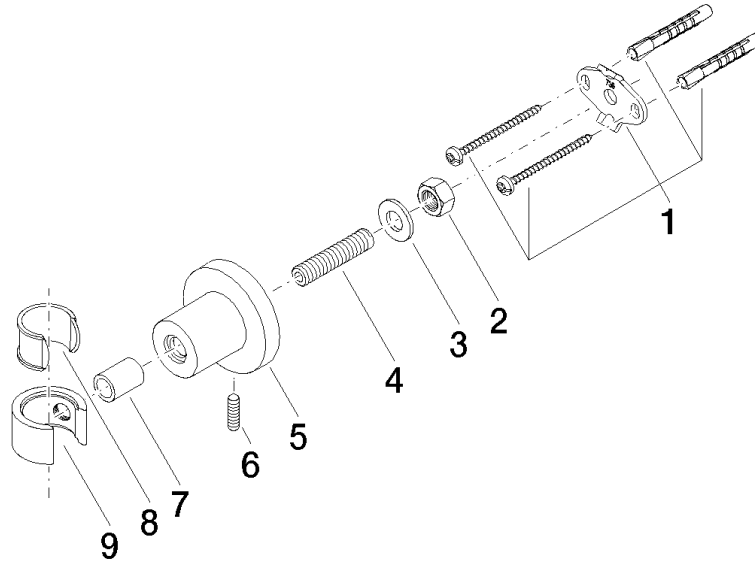

28 050 892

• rosette Ø 55 mm

	Chrome	28 050 892-00
	Brushed Platinum	28 050 892-06
	Platinum	28 050 892-08
	Dark Chrome	28 050 892-19
	Brushed Durabrass (23kt Gold)	28 050 892-28
	Matte Black	28 050 892-33
	Brushed Bronze	28 050 892-42
	Brushed Champagne (22kt Gold)	28 050 892-46
	Champagne (22kt Gold)	28 050 892-47
	Cyprum	28 050 892-49
	Brushed Chrome	28 050 892-93
	Brushed Dark Platinum	28 050 892-99

28 050 892

mm [inches]

28 050 892

Parts for other finishes can be found here: Brushed Platinum

Spare parts list

No.	Item Number	Name	Quantity used	Delivery time
1	05 17 20 739 00 90	fixing set	1	2
2	09 23 10 026 90	nut	1	2
3	09 30 11 046 90	disc	1	2
4	08 18 50 586 90	screw	1	2
5	08 17 89 505-00	holder	1	10
6	04 31 11 113 00 90	pin	1	2
7	08 17 20 624-00	holder	1	10
8	90 18 40 035 00 90	sleeve	1	2
9	09 17 20 014-00	holder	1	10