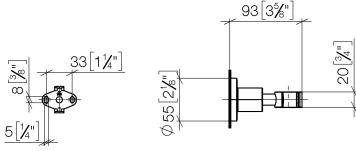

28 050 892

• rosette Ø 55 mm

	Chrome	28 050 892-00
	Brushed Platinum	28 050 892-06
	Platinum	28 050 892-08
	Dark Chrome	28 050 892-19
	Brushed Durabrass (23kt Gold)	28 050 892-28
	Matte Black	28 050 892-33
	Brushed Bronze	28 050 892-42
	Brushed Champagne (22kt Gold)	28 050 892-46
	Champagne (22kt Gold)	28 050 892-47
	Cyprum	28 050 892-49
	Brushed Chrome	28 050 892-93
	Brushed Dark Platinum	28 050 892-99

28 050 892

mm [inches]

28 050 892

Parts for other finishes can be found here: Brushed Platinum

Spare parts list

No.	Item Number	Name	Quantity used	Delivery time
1	05 17 20 739 00 90	fixing set	1	2
2	09 23 10 026 90	nut	1	2
3	09 30 11 046 90	disc	1	2
4	08 18 50 586 90	screw	1	2
5	08 17 89 505-00	holder	1	10
6	04 31 11 113 00 90	pin	1	2
7	08 17 20 624-00	holder	1	10
8	90 18 40 035 00 90	sleeve	1	2
9	09 17 20 014-00	holder	1	10