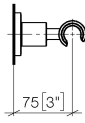

28 050 892

• rosette Ø 55 mm

	Chrome	28 050 892-00
	Brushed Platinum	28 050 892-06
	Platinum	28 050 892-08
	Dark Chrome	28 050 892-19
	Brushed Durabrass (23kt Gold)	28 050 892-28
	Matte Black	28 050 892-33
	Brushed Bronze	28 050 892-42
	Brushed Champagne (22kt Gold)	28 050 892-46
	Champagne (22kt Gold)	28 050 892-47
	Cyprum	28 050 892-49
	Brushed Chrome	28 050 892-93
	Brushed Dark Platinum	28 050 892-99

28 050 892

mm [inches]

28 050 892

Parts for other finishes can be found here: Brushed Platinum

Spare parts list

No.	Item Number	Name	Quantity used	Delivery time
1	05 17 20 739 00 90	fixing set	1	2
2	09 23 10 026 90	nut	1	2
3	09 30 11 046 90	disc	1	2
4	08 18 50 586 90	screw	1	2
5	08 17 89 505-00	holder	1	10
6	04 31 11 113 00 90	pin	1	2
7	08 17 20 624-00	holder	1	10
8	90 18 40 035 00 90	sleeve	1	2
9	09 17 20 014-00	holder	1	10