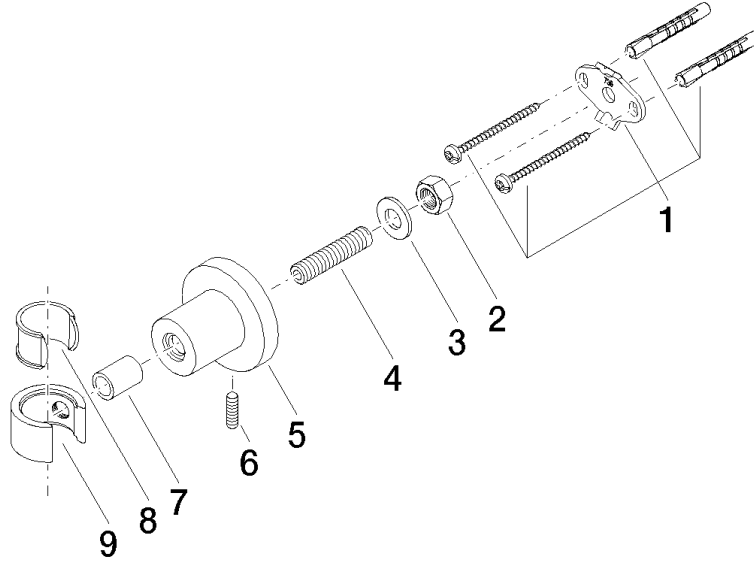

28 050 892

• rosette Ø 55 mm

	Brushed Platinum	28 050 892-06
	Chrome	28 050 892-00
	Platinum	28 050 892-08
	Dark Chrome	28 050 892-19
	Brushed Durabronze (23kt Gold)	28 050 892-28
	Matte Black	28 050 892-33
	Brushed Bronze	28 050 892-42
	Brushed Champagne (22kt Gold)	28 050 892-46
	Champagne (22kt Gold)	28 050 892-47
	Cyprum	28 050 892-49
	Brushed Chrome	28 050 892-93
	Brushed Dark Platinum	28 050 892-99

28 050 892

mm [inches]

28 050 892

Product version from 4/1/2024

Parts for other
finishes can be found
here: [Chrome](#)

TARA Wall bracket - Brushed Platinum

TARA

28 050 892

Spare parts list

Product version from 4/1/2024

No.	Item Number	Name	Quantity used	Delivery time
	05 17 20 739 00 90	fixing set	9	2