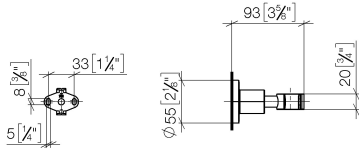

28 050 892

• rosette Ø 55 mm

	Brushed Platinum	28 050 892-06
	Chrome	28 050 892-00
	Platinum	28 050 892-08
	Dark Chrome	28 050 892-19
	Brushed Durabronze (23kt Gold)	28 050 892-28
	Matte Black	28 050 892-33
	Brushed Bronze	28 050 892-42
	Brushed Champagne (22kt Gold)	28 050 892-46
	Champagne (22kt Gold)	28 050 892-47
	Cyprum	28 050 892-49
	Brushed Chrome	28 050 892-93
	Brushed Dark Platinum	28 050 892-99

28 050 892

mm [inches]

28 050 892

Product version from 4/1/2024

Parts for other
finishes can be found
here: [Chrome](#)

TARA Wall bracket - Brushed Platinum

TARA

28 050 892