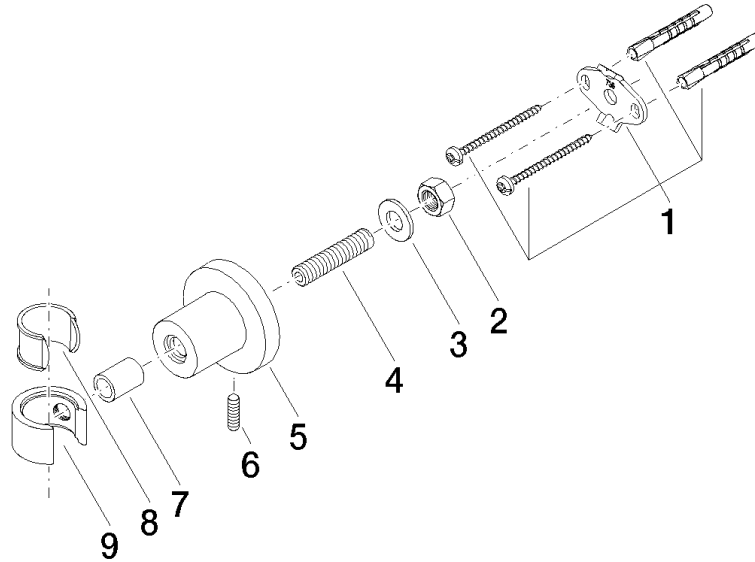

28 050 892

• rosette Ø 55 mm

	Platinum	28 050 892-08
	Chrome	28 050 892-00
	Brushed Platinum	28 050 892-06
	Dark Chrome	28 050 892-19
	Brushed Durabronze (23kt Gold)	28 050 892-28
	Matte Black	28 050 892-33
	Brushed Bronze	28 050 892-42
	Brushed Champagne (22kt Gold)	28 050 892-46
	Champagne (22kt Gold)	28 050 892-47
	Cyprus	28 050 892-49
	Brushed Chrome	28 050 892-93
	Brushed Dark Platinum	28 050 892-99

28 050 892

mm [inches]

28 050 892

Parts for other finishes can be found here: [Chrome](#)

Spare parts list

No.	Item Number	Name	Quantity used	Delivery time
1	05 17 20 739 00 90	fixing set	1	2
2	09 23 10 026 90	nut	1	2
3	09 30 11 046 90	disc	1	2
4	08 18 50 586 90	screw	1	2
5	08 17 89 505-08	holder	1	40
6	04 31 11 113 00 90	pin	1	2
7	08 17 20 624-08	holder	1	40
8	90 18 40 035 00 90	sleeve	1	2
9	09 17 20 014-08	holder	1	40