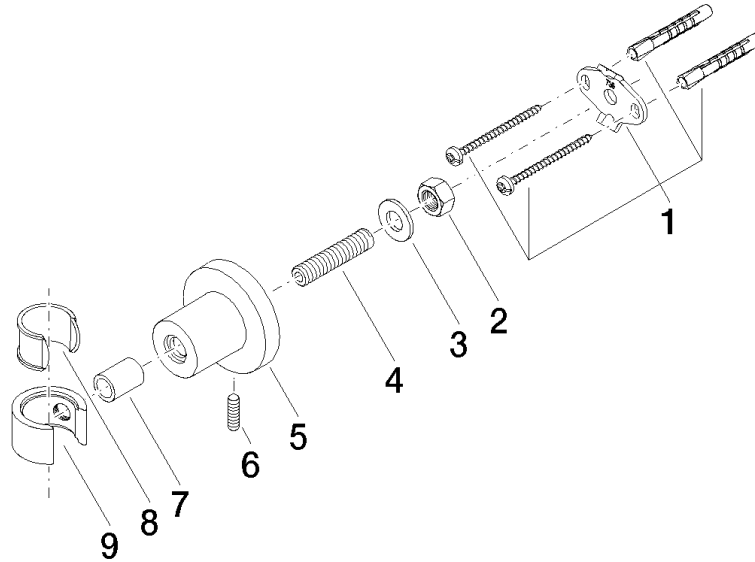

28 050 892

• rosette Ø 55 mm

| | | |
|---|--------------------------------|---------------|
|  | Champagne (22kt Gold) | 28 050 892-47 |
|  | Chrome | 28 050 892-00 |
|  | Brushed Platinum | 28 050 892-06 |
|  | Platinum | 28 050 892-08 |
|  | Dark Chrome | 28 050 892-19 |
|  | Brushed Durabronze (23kt Gold) | 28 050 892-28 |
|  | Matte Black | 28 050 892-33 |
|  | Brushed Bronze | 28 050 892-42 |
|  | Brushed Champagne (22kt Gold) | 28 050 892-46 |
|  | Cyprus | 28 050 892-49 |
|  | Brushed Chrome | 28 050 892-93 |
|  | Brushed Dark Platinum | 28 050 892-99 |

28 050 892

mm [inches]

28 050 892

Parts for other finishes can be found here: [Chrome](#)

Spare parts list

| No. | Item Number | Name | Quantity used | Delivery time |
|-----|--------------------|------------|---------------|---------------|
| 1 | 05 17 20 739 00 90 | fixing set | 1 | 2 |
| 2 | 09 23 10 026 90 | nut | 1 | 2 |
| 3 | 09 30 11 046 90 | disc | 1 | 2 |
| 4 | 08 18 50 586 90 | screw | 1 | 2 |
| 5 | 08 17 89 505-47 | holder | 1 | 30 |
| 6 | 04 31 11 113 00 90 | pin | 1 | 2 |
| 7 | 08 17 20 624-47 | holder | 1 | 30 |
| 8 | 90 18 40 035 00 90 | sleeve | 1 | 2 |
| 9 | 09 17 20 014-47 | holder | 1 | 60 |