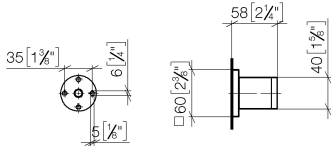

28 050 980

• rosette 60 x 60 mm

Fits: IMO, MEM, CL.1, CYO

	Chrome	28 050 980-00
	Brushed Platinum	28 050 980-06
	Platinum	28 050 980-08
	Dark Brass matt	28 050 980-16
	Dark Bronze matt	28 050 980-17
	Dark Chrome	28 050 980-19
	Brushed Durabronze (23kt Gold)	28 050 980-28
	Matte Black	28 050 980-33
	Brushed Champagne (22kt Gold)	28 050 980-46
	Champagne (22kt Gold)	28 050 980-47
	Cyprus	28 050 980-49
	Brushed Chrome	28 050 980-93
	Brushed Dark Platinum	28 050 980-99

28 050 980

mm [inches]

28 050 980

Parts for other finishes can be found here: Brushed Platinum

Spare parts list

No.	Item Number	Name	Quantity used	Delivery time
1	05 30 31 025 00 90	fixing set	1	2
2	09 30 11 041 90	disc	1	2
3	09 31 11 026 90	pin	1	2
4	09 30 30 054 90	screw	1	2
5	09 27 98 002-00	rosette	1	10
6	09 18 40 078 90	sleeve	1	2
7	09 17 20 044-00	holder	1	10
8	90 31 11 112 00 90	pin	1	2