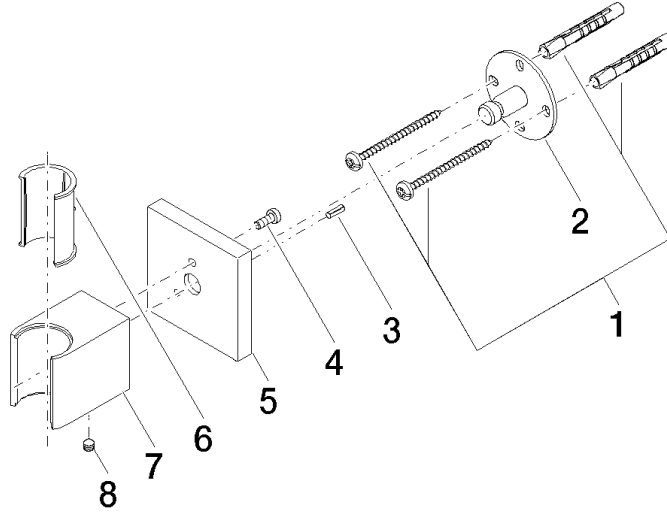

28 050 980

• rosette 60 x 60 mm

Fits: IMO, MEM, CL.1, CYO

	Chrome	28 050 980-00
	Brushed Platinum	28 050 980-06
	Platinum	28 050 980-08
	Dark Brass matt	28 050 980-16
	Dark Bronze matt	28 050 980-17
	Dark Chrome	28 050 980-19
	Brushed Durabronze (23kt Gold)	28 050 980-28
	Matte Black	28 050 980-33
	Brushed Champagne (22kt Gold)	28 050 980-46
	Champagne (22kt Gold)	28 050 980-47
	Cyprus	28 050 980-49
	Brushed Chrome	28 050 980-93
	Brushed Dark Platinum	28 050 980-99

28 050 980

mm [inches]

28 050 980

Parts for other finishes can be found here: Brushed Platinum

Spare parts list

No.	Item Number	Name	Quantity used	Delivery time
1	05 30 31 025 00 90	fixing set	1	2
2	09 30 11 041 90	disc	1	2
3	09 31 11 026 90	pin	1	2
4	09 30 30 054 90	screw	1	2
5	09 27 98 002-00	rosette	1	10
6	09 18 40 078 90	sleeve	1	2
7	09 17 20 044-00	holder	1	10
8	90 31 11 112 00 90	pin	1	2