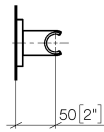

28 050 980

• rosette 60 x 60 mm

Fits: IMO, MEM, CL.1, CYO

	Chrome	28 050 980-00
	Brushed Platinum	28 050 980-06
	Platinum	28 050 980-08
	Dark Brass matt	28 050 980-16
	Dark Bronze matt	28 050 980-17
	Dark Chrome	28 050 980-19
	Brushed Durabronze (23kt Gold)	28 050 980-28
	Matte Black	28 050 980-33
	Brushed Champagne (22kt Gold)	28 050 980-46
	Champagne (22kt Gold)	28 050 980-47
	Cyprus	28 050 980-49
	Brushed Chrome	28 050 980-93
	Brushed Dark Platinum	28 050 980-99

28 050 980

mm [inches]

28 050 980

Parts for other finishes can be found here: Brushed Platinum

Spare parts list

No.	Item Number	Name	Quantity used	Delivery time
1	05 30 31 025 00 90	fixing set	1	2
2	09 30 11 041 90	disc	1	2
3	09 31 11 026 90	pin	1	2
4	09 30 30 054 90	screw	1	2
5	09 27 98 002-00	rosette	1	10
6	09 18 40 078 90	sleeve	1	2
7	09 17 20 044-00	holder	1	10
8	90 31 11 112 00 90	pin	1	2