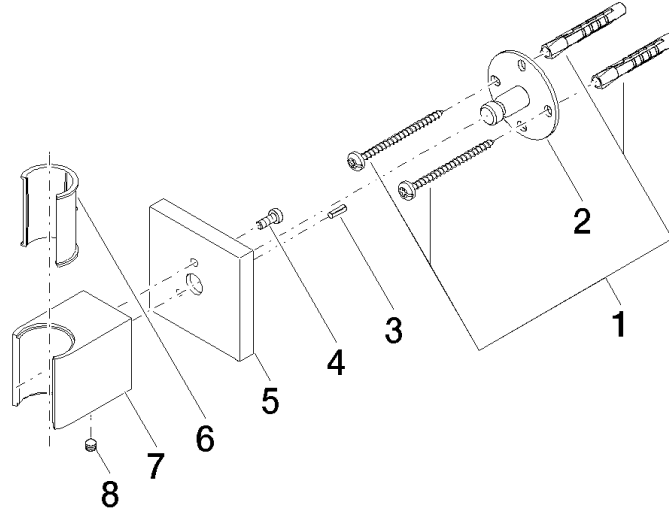

28 050 980

• rosette 60 x 60 mm

Fits: IMO, MEM, CL.1, CYO

	Brushed Platinum	28 050 980-06
	Chrome	28 050 980-00
	Platinum	28 050 980-08
	Dark Chrome	28 050 980-19
	Brushed Light Gold	28 050 980-27
	Brushed Durabronze (23kt Gold)	28 050 980-28
	Matte Black	28 050 980-33
	Brushed Champagne (22kt Gold)	28 050 980-46
	Champagne (22kt Gold)	28 050 980-47
	Cyprus	28 050 980-49
	Brushed Chrome	28 050 980-93
	Brushed Dark Platinum	28 050 980-99

28 050 980

mm [inches]

28 050 980

Parts for other finishes can be found here: [Chrome](#)

Spare parts list

No.	Item Number	Name	Quantity used	Delivery time
1	05 30 31 025 00 90	fixing set	1	2
2	09 30 11 041 90	disc	1	2
3	09 31 11 026 90	pin	1	2
4	09 30 30 054 90	screw	1	2
5	09 27 98 002-06	rosette	1	10
6	09 18 40 078 90	sleeve	1	2
7	09 17 20 044-06	holder	1	10
8	90 31 11 112 00 90	pin	1	2