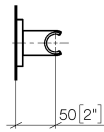

Wall bracket - Dark Chrome

IMO

28 050 980

• rosette 60 x 60 mm

Fits: IMO, MEM, CL.1, CYO

	Dark Chrome	28 050 980-19
	Chrome	28 050 980-00
	Brushed Platinum	28 050 980-06
	Platinum	28 050 980-08
	Brushed Light Gold	28 050 980-27
	Brushed Durabronze (23kt Gold)	28 050 980-28
	Matte Black	28 050 980-33
	Brushed Champagne (22kt Gold)	28 050 980-46
	Champagne (22kt Gold)	28 050 980-47
	Cyprus	28 050 980-49
	Brushed Chrome	28 050 980-93
	Brushed Dark Platinum	28 050 980-99

28 050 980

mm [inches]

28 050 980

Parts for other finishes can be found here: [Chrome](#)

Spare parts list

No.	Item Number	Name	Quantity used	Delivery time
1	05 30 31 025 00 90	fixing set	1	2
2	09 30 11 041 90	disc	1	2
3	09 31 11 026 90	pin	1	2
4	09 30 30 054 90	screw	1	2
5	09 27 98 002-19	rosette	1	60
6	09 18 40 078 90	sleeve	1	2
7	09 17 20 044-19	holder	1	20
8	90 31 11 112 00 90	pin	1	2