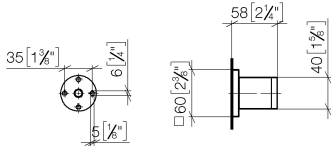

Wall bracket - Dark Chrome

IMO

28 050 980

• rosette 60 x 60 mm

Fits: IMO, MEM, CL.1, CYO

	Dark Chrome	28 050 980-19
	Chrome	28 050 980-00
	Brushed Platinum	28 050 980-06
	Platinum	28 050 980-08
	Brushed Light Gold	28 050 980-27
	Brushed Durabronze (23kt Gold)	28 050 980-28
	Matte Black	28 050 980-33
	Brushed Champagne (22kt Gold)	28 050 980-46
	Champagne (22kt Gold)	28 050 980-47
	Cyprus	28 050 980-49
	Brushed Chrome	28 050 980-93
	Brushed Dark Platinum	28 050 980-99

28 050 980

mm [inches]

28 050 980

Parts for other finishes can be found here: [Chrome](#)

Spare parts list

No.	Item Number	Name	Quantity used	Delivery time
1	05 30 31 025 00 90	fixing set	1	2
2	09 30 11 041 90	disc	1	2
3	09 31 11 026 90	pin	1	2
4	09 30 30 054 90	screw	1	2
5	09 27 98 002-19	rosette	1	60
6	09 18 40 078 90	sleeve	1	2
7	09 17 20 044-19	holder	1	20
8	90 31 11 112 00 90	pin	1	2