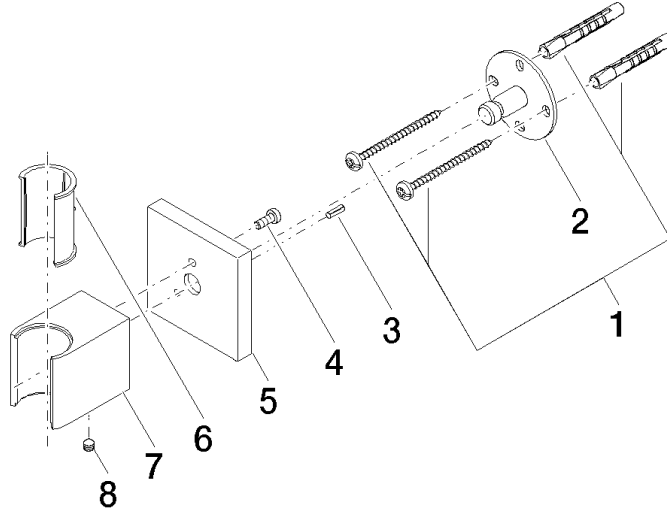

Wall bracket - Dark Chrome

IMO

28 050 980

• rosette 60 x 60 mm

Fits: IMO, MEM, CL.1, CYO

	Dark Chrome	28 050 980-19
	Chrome	28 050 980-00
	Brushed Platinum	28 050 980-06
	Platinum	28 050 980-08
	Brushed Light Gold	28 050 980-27
	Brushed Durabronze (23kt Gold)	28 050 980-28
	Matte Black	28 050 980-33
	Brushed Champagne (22kt Gold)	28 050 980-46
	Champagne (22kt Gold)	28 050 980-47
	Cyprus	28 050 980-49
	Brushed Chrome	28 050 980-93
	Brushed Dark Platinum	28 050 980-99

28 050 980

mm [inches]

28 050 980

Parts for other finishes can be found here: [Chrome](#)

Spare parts list

No.	Item Number	Name	Quantity used	Delivery time
1	05 30 31 025 00 90	fixing set	1	2
2	09 30 11 041 90	disc	1	2
3	09 31 11 026 90	pin	1	2
4	09 30 30 054 90	screw	1	2
5	09 27 98 002-19	rosette	1	60
6	09 18 40 078 90	sleeve	1	2
7	09 17 20 044-19	holder	1	20
8	90 31 11 112 00 90	pin	1	2