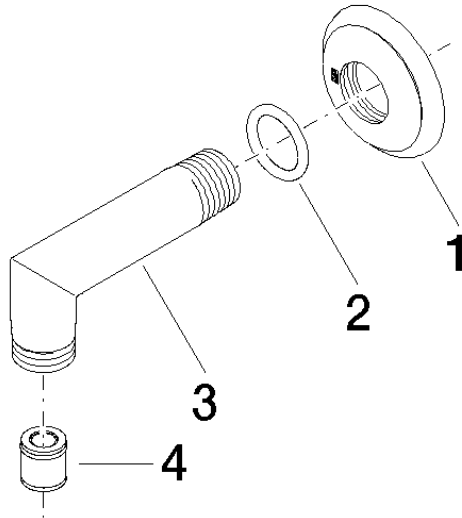

28 450 410

- 1/2" shower outlet
- rosette Ø 55 mm
- 1/2" connection

	Chrome	28 450 410-00 0010
	Brushed Platinum	28 450 410-06 0010
	Platinum	28 450 410-08 0010
	Durabass (23kt Gold)	28 450 410-09 0010
	Brushed Durabass (23kt Gold)	28 450 410-28 0010
	Brushed Dark Platinum	28 450 410-99 0010

28 450 410

28 450 410

Parts for other finishes can be found here: [Brushed Platinum](#)

Spare parts list

No.	Item Number	Name	Quantity used	Delivery time
1	09 27 35 003-00	rosette	1	10
2	90 14 10 026 00 90	seal	1	2
3	09 11 03 021-00	connection	1	10
4	90 23 01 141 00 90	back-flow preventer	1	2