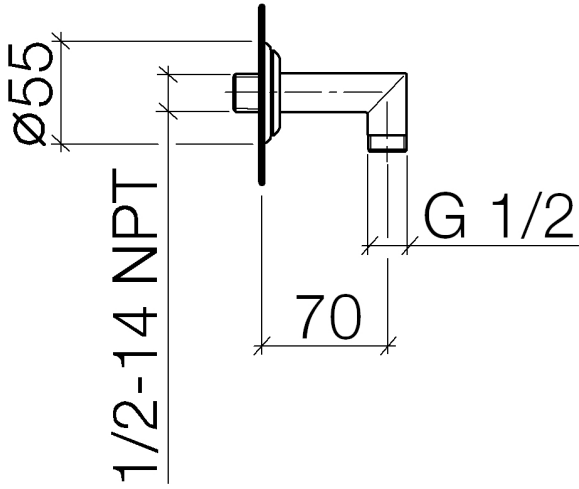

28 450 410

- 1/2" shower outlet
- rosette Ø 55 mm
- 1/2" connection

	Chrome	28 450 410-00 0010
	Brushed Platinum	28 450 410-06 0010
	Platinum	28 450 410-08 0010
	Durabass (23kt Gold)	28 450 410-09 0010
	Brushed Durabass (23kt Gold)	28 450 410-28 0010
	Brushed Dark Platinum	28 450 410-99 0010

28 450 410

28 450 410

Parts for other finishes can be found here: [Brushed Platinum](#)

Spare parts list

No.	Item Number	Name	Quantity used	Delivery time
1	09 27 35 003-00	rosette	1	10
2	90 14 10 026 00 90	seal	1	2
3	09 11 03 021-00	connection	1	10
4	90 23 01 141 00 90	back-flow preventer	1	2