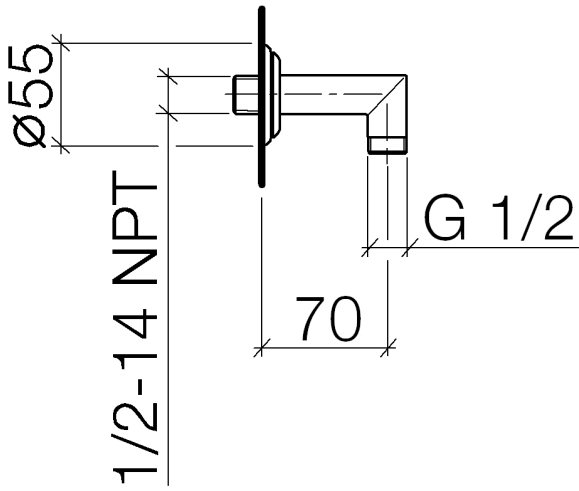

28 450 410

- 1/2" shower outlet
- rosette Ø 55 mm
- 1/2" connection

	Chrome	28 450 410-00 0010
	Brushed Platinum	28 450 410-06 0010
	Platinum	28 450 410-08 0010
	Durabass (23kt Gold)	28 450 410-09 0010
	Brushed Durabass (23kt Gold)	28 450 410-28 0010
	Brushed Dark Platinum	28 450 410-99 0010

28 450 410

28 450 410

Parts for other finishes can be found here: [Brushed Platinum](#)

### Spare parts list

No.	Item Number	Name	Quantity used	Delivery time
1	09 27 35 003-00	rosette	1	10
2	90 14 10 026 00 90	seal	1	2
3	09 11 03 021-00	connection	1	10
4	90 23 01 141 00 90	back-flow preventer	1	2