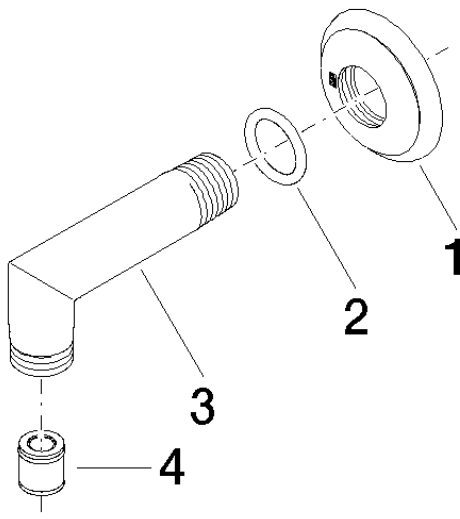

28 450 410

- 1/2" shower outlet
- rosette Ø 55 mm
- 1/2" connection

	Chrome	28 450 410-00 0010
	Brushed Platinum	28 450 410-06 0010
	Platinum	28 450 410-08 0010
	Durabass (23kt Gold)	28 450 410-09 0010
	Brushed Durabass (23kt Gold)	28 450 410-28 0010
	Brushed Dark Platinum	28 450 410-99 0010

28 450 410

28 450 410

Parts for other finishes can be found here: [Brushed Platinum](#)

### Spare parts list

No.	Item Number	Name	Quantity used	Delivery time
1	09 27 35 003-00	rosette	1	10
2	90 14 10 026 00 90	seal	1	2
3	09 11 03 021-00	connection	1	10
4	90 23 01 141 00 90	back-flow preventer	1	2