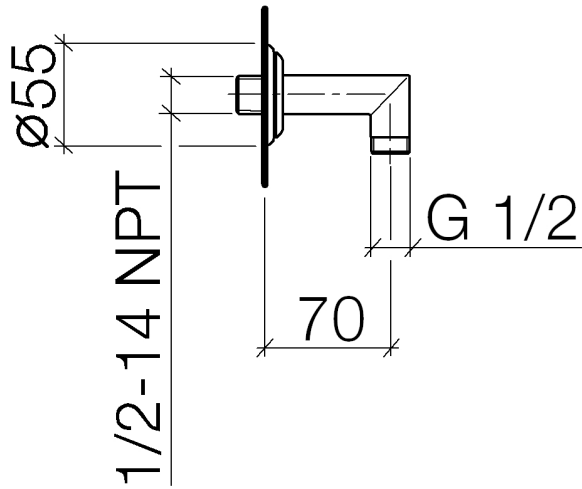

28 450 410

- 1/2" shower outlet
- rosette Ø 55 mm
- 1/2" connection

	Brushed Platinum	28 450 410-06 0010
	Chrome	28 450 410-00 0010
	Platinum	28 450 410-08 0010
	Durabress (23kt Gold)	28 450 410-09 0010
	Brushed Durabress (23kt Gold)	28 450 410-28 0010
	Brushed Dark Platinum	28 450 410-99 0010

28 450 410

28 450 410

Parts for other finishes can be found here: [Chrome](#)

Spare parts list

No.	Item Number	Name	Quantity used	Delivery time
1	09 27 35 003-06	rosette	1	10
2	90 14 10 026 00 90	seal	1	2
3	09 11 03 021-06	connection	1	10
4	90 23 01 141 00 90	back-flow preventer	1	2