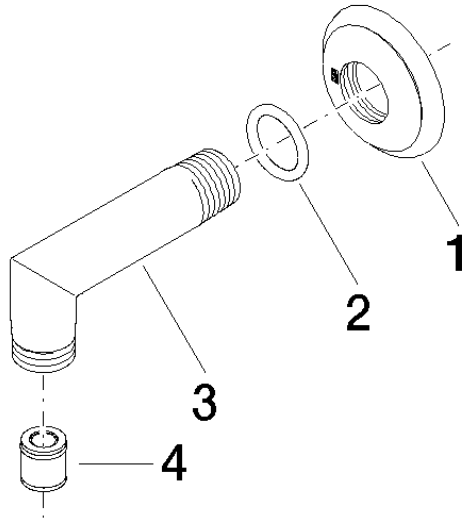

28 450 410

- 1/2" shower outlet
- rosette Ø 55 mm
- 1/2" connection

	Brushed Platinum	28 450 410-06 0010
	Chrome	28 450 410-00 0010
	Platinum	28 450 410-08 0010
	Durabress (23kt Gold)	28 450 410-09 0010
	Brushed Durabress (23kt Gold)	28 450 410-28 0010
	Brushed Dark Platinum	28 450 410-99 0010

28 450 410

28 450 410

Parts for other finishes can be found here: [Chrome](#)

Spare parts list

No.	Item Number	Name	Quantity used	Delivery time
1	09 27 35 003-06	rosette	1	10
2	90 14 10 026 00 90	seal	1	2
3	09 11 03 021-06	connection	1	10
4	90 23 01 141 00 90	back-flow preventer	1	2