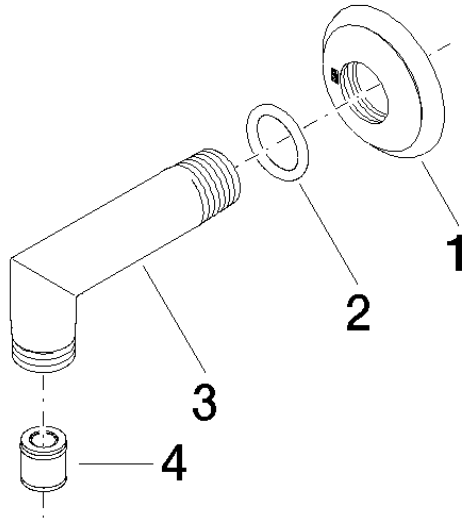

28 450 410

- 1/2" shower outlet
- rosette Ø 55 mm
- 1/2" connection

	Platinum	28 450 410-08 0010
	Chrome	28 450 410-00 0010
	Brushed Platinum	28 450 410-06 0010
	Durabass (23kt Gold)	28 450 410-09 0010
	Brushed Durabass (23kt Gold)	28 450 410-28 0010
	Brushed Dark Platinum	28 450 410-99 0010

28 450 410

28 450 410

Parts for other finishes can be found here: [Chrome](#)

### Spare parts list

No.	Item Number	Name	Quantity used	Delivery time
1	09 27 35 003-08	rosette	1	40
2	90 14 10 026 00 90	seal	1	2
3	09 11 03 021-08	connection	1	40
4	90 23 01 141 00 90	back-flow preventer	1	2