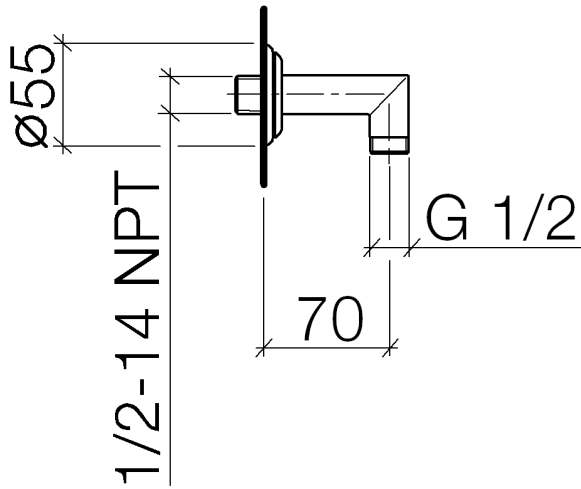

28 450 410

- 1/2" shower outlet
- rosette Ø 55 mm
- 1/2" connection

	Brushed Durabron (23kt Gold)	28 450 410-28 0010
	Chrome	28 450 410-00 0010
	Brushed Platinum	28 450 410-06 0010
	Platinum	28 450 410-08 0010
	Durabron (23kt Gold)	28 450 410-09 0010
	Brushed Dark Platinum	28 450 410-99 0010

28 450 410

28 450 410

Parts for other finishes can be found here: [Chrome](#)

Spare parts list

No.	Item Number	Name	Quantity used	Delivery time
1	09 27 35 003-28	rosette	1	60
2	90 14 10 026 00 90	seal	1	2
3	09 11 03 021-28	connection	1	20
4	90 23 01 141 00 90	back-flow preventer	1	2