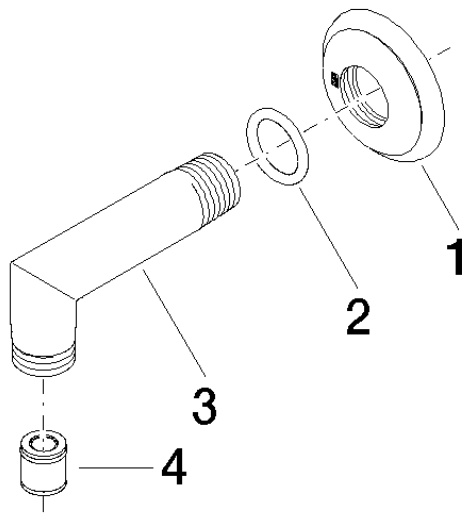

28 450 410

- 1/2" shower outlet
- rosette Ø 55 mm
- 1/2" connection

	Brushed Durabron (23kt Gold)	28 450 410-28 0010
	Chrome	28 450 410-00 0010
	Brushed Platinum	28 450 410-06 0010
	Platinum	28 450 410-08 0010
	Durabron (23kt Gold)	28 450 410-09 0010
	Brushed Dark Platinum	28 450 410-99 0010

28 450 410

28 450 410

Parts for other finishes can be found here: [Chrome](#)

Spare parts list

No.	Item Number	Name	Quantity used	Delivery time
1	09 27 35 003-28	rosette	1	60
2	90 14 10 026 00 90	seal	1	2
3	09 11 03 021-28	connection	1	20
4	90 23 01 141 00 90	back-flow preventer	1	2