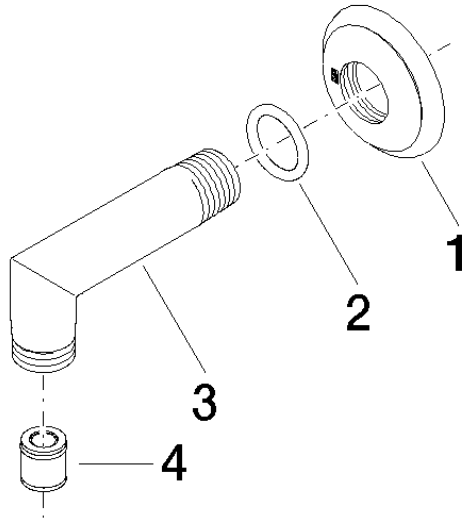

28 450 410

- 1/2" shower outlet
- rosette Ø 55 mm
- 1/2" connection

	Brushed Dark Platinum	28 450 410-99 0010
	Chrome	28 450 410-00 0010
	Brushed Platinum	28 450 410-06 0010
	Platinum	28 450 410-08 0010
	Durabrand (23kt Gold)	28 450 410-09 0010
	Brushed Durabrand (23kt Gold)	28 450 410-28 0010

28 450 410

28 450 410

Parts for other finishes can be found here: [Chrome](#)

### Spare parts list

No.	Item Number	Name	Quantity used	Delivery time
1	09 27 35 003-99	rosette	1	30
2	90 14 10 026 00 90	seal	1	2
3	09 11 03 021-99	connection	1	30
4	90 23 01 141 00 90	back-flow preventer	1	2