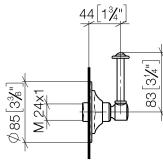

36 104 371

- rotary diverter
- rosette Ø 85 mm

36 104 371

mm [inches]

#### Certificates

LGA\_28456.

36 104 371

Spare parts list

No.	Item Number	Name	Quantity used	Delivery time
1	90 27 97 007 00-00	cover	1	10
2	09 23 10 125-00	nut	1	10
3	90 14 10 063 00 90	seal	1	2
4	09 27 37 101-00	rosette	1	10
5	09 30 30 069 90	screw	1	2
6	09 30 11 194 90	disc	1	2
7	09 18 30 007-00	sleeve	1	10
8	90 28 10 030 00 90	ring	1	2
9	09 12 12 064-00	base	1	10
10	90 14 15 021 00 90	ring	1	2
11	09 21 02 160-00	cover	1	10
12	09 20 37 101-00	handle	1	10
13	09 20 37 001-00	handle	1	10
14	09 28 22 013 90	pipe	1	2
15	11 170 370-00	MADISON Lever insert - Chrome	1	10
16	09 30 30 062-00	screw	1	10