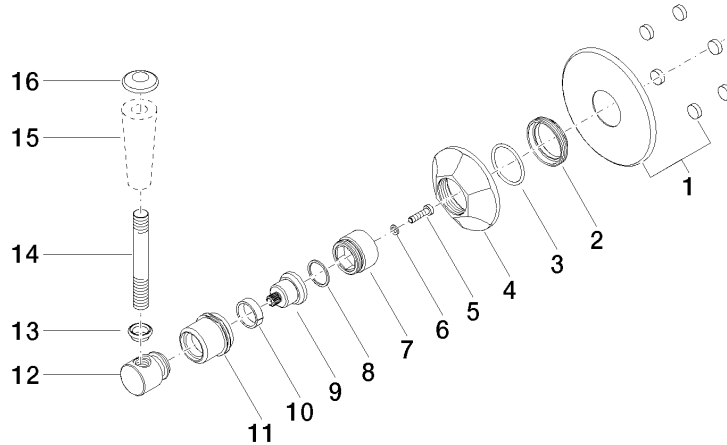

36 104 371

- rotary diverter
- rosette Ø 85 mm

36 104 371

mm [inches]

#### Certificates

LGA\_28456.

36 104 371

Spare parts list

No.	Item Number	Name	Quantity used	Delivery time
1	90 27 97 007 00-00	cover	1	10
2	09 23 10 125-00	nut	1	10
3	90 14 10 063 00 90	seal	1	2
4	09 27 37 101-00	rosette	1	10
5	09 30 30 069 90	screw	1	2
6	09 30 11 194 90	disc	1	2
7	09 18 30 007-00	sleeve	1	10
8	90 28 10 030 00 90	ring	1	2
9	09 12 12 064-00	base	1	10
10	90 14 15 021 00 90	ring	1	2
11	09 21 02 160-00	cover	1	10
12	09 20 37 101-00	handle	1	10
13	09 20 37 001-00	handle	1	10
14	09 28 22 013 90	pipe	1	2
15	11 170 370-00	MADISON Lever insert - Chrome	1	10
16	09 30 30 062-00	screw	1	10