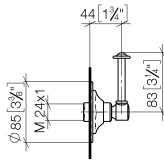

36 104 371

- rotary diverter
- rosette Ø 85 mm

36 104 371

mm [inches]

#### Certificates

LGA\_28456.

36 104 371

**Spare parts list**

No.	Item Number	Name	Quantity used	Delivery time
1	90 27 97 007 00-09	cover	1	-
Spare part can no longer be ordered, please order the replacement item				
2	09 23 10 125-00	nut	1	10
3	90 14 10 063 00 90	seal	1	2
4	09 27 37 101-09	rosette	1	40
5	09 30 30 069 90	screw	1	2
6	09 30 11 194 90	disc	1	2
7	09 18 30 007-09	sleeve	1	60
8	90 28 10 030 00 90	ring	1	2
9	09 12 12 064-09	base	1	60
10	90 14 15 021 00 90	ring	1	2
11	09 21 02 160-09	cover	1	40
12	09 20 37 101-09	handle	1	40
13	09 20 37 001-09	handle	1	40
14	09 28 22 013 90	pipe	1	2
15	11 170 370-09	MADISON Lever insert - Durabronz (23kt Gold)	1	40
16	09 30 30 062-09	screw	1	40