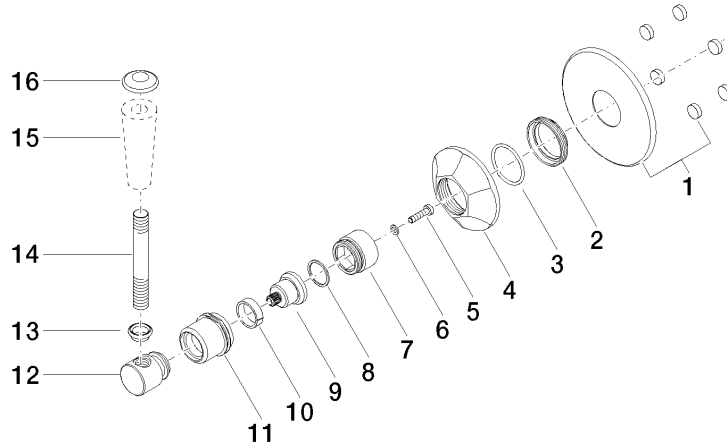

36 104 371

- rotary diverter
- rosette Ø 85 mm

36 104 371

mm [inches]

#### Certificates

LGA\_28456.

36 104 371

**Spare parts list**

No.	Item Number	Name	Quantity used	Delivery time
1	90 27 97 007 00-09	cover	1	-
Spare part can no longer be ordered, please order the replacement item				
2	09 23 10 125-00	nut	1	10
3	90 14 10 063 00 90	seal	1	2
4	09 27 37 101-09	rosette	1	40
5	09 30 30 069 90	screw	1	2
6	09 30 11 194 90	disc	1	2
7	09 18 30 007-09	sleeve	1	60
8	90 28 10 030 00 90	ring	1	2
9	09 12 12 064-09	base	1	60
10	90 14 15 021 00 90	ring	1	2
11	09 21 02 160-09	cover	1	40
12	09 20 37 101-09	handle	1	40
13	09 20 37 001-09	handle	1	40
14	09 28 22 013 90	pipe	1	2
15	11 170 370-09	MADISON Lever insert - Durabronz (23kt Gold)	1	40
16	09 30 30 062-09	screw	1	40