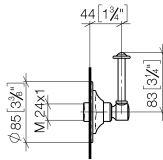

36 104 371

- rotary diverter
- rosette Ø 85 mm

36 104 371

mm [inches]

Codes & Standards

ADA

Certificates

LGA_28456.

36 104 371

Spare parts list

No.	Item Number	Name	Quantity used	Delivery time
1	90 27 97 007 00-99	cover	1	30
2	09 23 10 125-00	nut	1	10
3	90 14 10 063 00 90	seal	1	2
4	09 27 37 101-99	rosette	1	30
5	09 30 30 069 90	screw	1	2
6	09 30 11 194 90	disc	1	2
7	09 18 30 007-99	sleeve	1	60
8	90 28 10 030 00 90	ring	1	2
9	09 12 12 064-99	base	1	-
Spare part can no longer be ordered, please order the replacement item				
10	90 14 15 021 00 90	ring	1	2
11	09 21 02 160-99	cover	1	30
12	09 20 37 101-99	handle	1	30
13	09 20 37 001-99	handle	1	30
14	09 28 22 013 90	pipe	1	2
15	11 170 370-99	MADISON Lever insert - Brushed Dark Platinum	1	30
16	09 30 30 062-99	screw	1	30