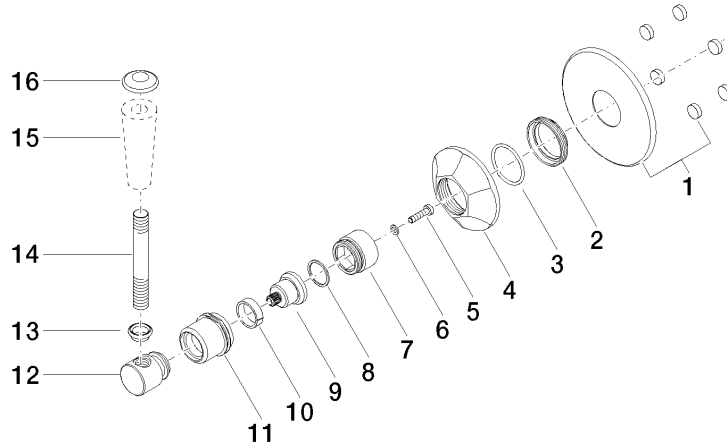

36 104 371

- rotary diverter
- rosette Ø 85 mm

36 104 371

mm [inches]

Codes & Standards

ADA

Certificates

LGA_28456.

36 104 371

Spare parts list

No.	Item Number	Name	Quantity used	Delivery time
1	90 27 97 007 00-99	cover	1	30
2	09 23 10 125-00	nut	1	10
3	90 14 10 063 00 90	seal	1	2
4	09 27 37 101-99	rosette	1	30
5	09 30 30 069 90	screw	1	2
6	09 30 11 194 90	disc	1	2
7	09 18 30 007-99	sleeve	1	60
8	90 28 10 030 00 90	ring	1	2
9	09 12 12 064-99	base	1	-
Spare part can no longer be ordered, please order the replacement item				
10	90 14 15 021 00 90	ring	1	2
11	09 21 02 160-99	cover	1	30
12	09 20 37 101-99	handle	1	30
13	09 20 37 001-99	handle	1	30
14	09 28 22 013 90	pipe	1	2
15	11 170 370-99	MADISON Lever insert - Brushed Dark Platinum	1	30
16	09 30 30 062-99	screw	1	30