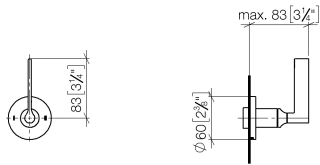

36 200 819

- rotary diverter
- rosette Ø 60 mm
- with shut-off function

	Dark Chrome	36 200 819-19 0010
	Chrome	36 200 819-00 0010
	Brushed Platinum	36 200 819-06 0010
	Brushed Durabronze (23kt Gold)	36 200 819-28 0010
	Brushed Bronze	36 200 819-42 0010
	Brushed Dark Platinum	36 200 819-99 0010

36 200 819

mm [inches]