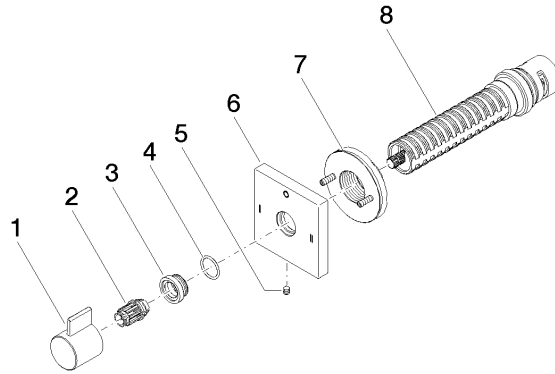

## SYMETRICS Concealed two-way diverter - Champagne (22kt Gold)

---

IMO

36 200 985

### Spare parts list

No.	Item Number	Name	Quantity used	Delivery time
1	09 20 98 002-47	handle	1	60
2	09 12 12 005 90	fixing cap	1	2
3	09 12 12 043-47	base	1	60
4	09 14 10 017 90	seal	1	2
5	09 31 11 294 90	pin	1	2
6	09 27 98 039-47	rosette	1	60
7	90 21 02 181 00 90	disc	1	2
8	90 90 03 306 10 90	diverter	1	2