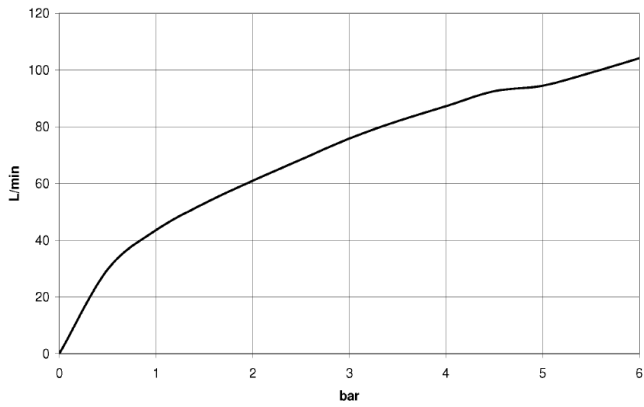

Wall valve - Chrome

CL.1

36 310 740

- without rosette
- handle Ø 60mm

Fits: CL.1, META

	Chrome	36 310 740-00
	Brushed Platinum	36 310 740-06
	Platinum	36 310 740-08
	Dark Chrome	36 310 740-19
	Light Gold	36 310 740-26
	Brushed Light Gold	36 310 740-27
	Brushed Durabronze (23kt Gold)	36 310 740-28
	Matte Black	36 310 740-33
	Brushed Bronze	36 310 740-42
	Brushed Champagne (22kt Gold)	36 310 740-46
	Champagne (22kt Gold)	36 310 740-47
	Brushed Chrome	36 310 740-93
	Brushed Dark Platinum	36 310 740-99

Required miscellaneous

Wall valve clockwise closing 1/2" - 35 621 970-90

- max. recess depth 130 mm 0010
- min. recess depth 65 mm

36 310 740

Flow rate chart

36 310 740

Product version from 7/1/2023

Wall valve - Chrome