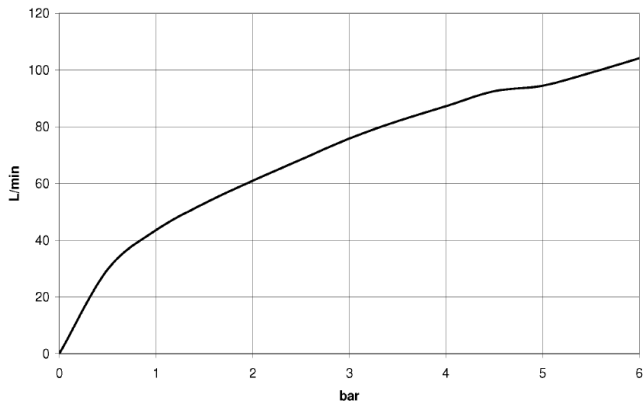

**Wall valve - Brushed Platinum**

CL.1

36 310 740

- without rosette
- handle Ø 60mm

Fits: CL.1, META

	Brushed Platinum	36 310 740-06
	Chrome	36 310 740-00
	Platinum	36 310 740-08
	Dark Chrome	36 310 740-19
	Light Gold	36 310 740-26
	Brushed Light Gold	36 310 740-27
	Brushed Durabronze (23kt Gold)	36 310 740-28
	Matte Black	36 310 740-33
	Brushed Bronze	36 310 740-42
	Brushed Champagne (22kt Gold)	36 310 740-46
	Champagne (22kt Gold)	36 310 740-47
	Brushed Chrome	36 310 740-93
	Brushed Dark Platinum	36 310 740-99

**Required miscellaneous**

**Wall valve clockwise closing 1/2" - 35 621 970-90**

- max. recess depth 130 mm 0010
- min. recess depth 65 mm

36 310 740

Flow rate chart

36 310 740

Product version from 7/1/2023