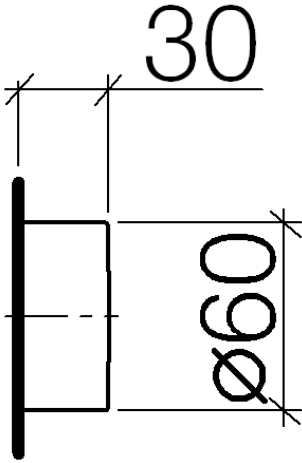

**Wall valve - Brushed Platinum**

CL.1

36 310 740

- without rosette
- handle Ø 60mm

Fits: CL.1, META

	Brushed Platinum	36 310 740-06
	Chrome	36 310 740-00
	Platinum	36 310 740-08
	Dark Chrome	36 310 740-19
	Light Gold	36 310 740-26
	Brushed Light Gold	36 310 740-27
	Brushed Durabronze (23kt Gold)	36 310 740-28
	Matte Black	36 310 740-33
	Brushed Bronze	36 310 740-42
	Brushed Champagne (22kt Gold)	36 310 740-46
	Champagne (22kt Gold)	36 310 740-47
	Brushed Chrome	36 310 740-93
	Brushed Dark Platinum	36 310 740-99

**Required miscellaneous**

**Wall valve clockwise closing 1/2" - 35 621 970-90**

- max. recess depth 130 mm 0010
- min. recess depth 65 mm

36 310 740

Flow rate chart

36 310 740

Product version from 7/1/2023