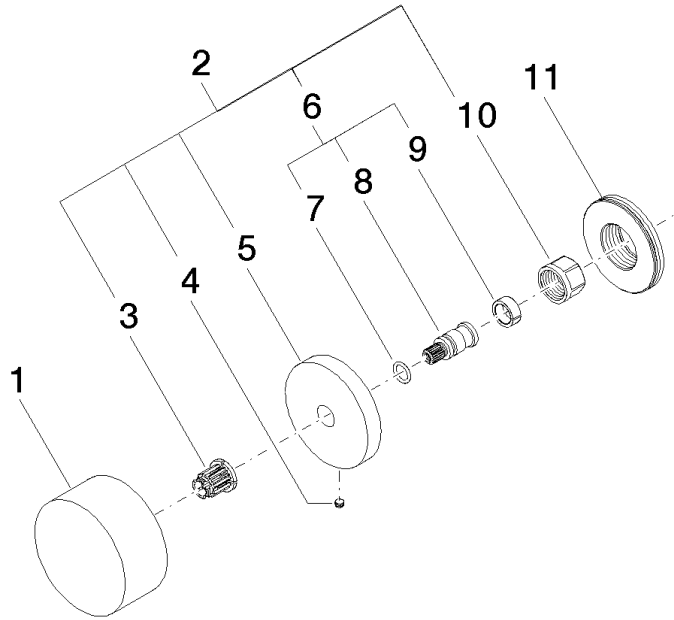

**Wall valve - Brushed Platinum**

CL.1

36 310 740

- without rosette
- handle Ø 60mm

Fits: CL.1, META

	Brushed Platinum	36 310 740-06
	Chrome	36 310 740-00
	Platinum	36 310 740-08
	Dark Chrome	36 310 740-19
	Light Gold	36 310 740-26
	Brushed Light Gold	36 310 740-27
	Brushed Durabronze (23kt Gold)	36 310 740-28
	Matte Black	36 310 740-33
	Brushed Bronze	36 310 740-42
	Brushed Champagne (22kt Gold)	36 310 740-46
	Champagne (22kt Gold)	36 310 740-47
	Brushed Chrome	36 310 740-93
	Brushed Dark Platinum	36 310 740-99

**Required miscellaneous**

**Wall valve clockwise closing 1/2" - 35 621 970-90**

- max. recess depth 130 mm 0010
- min. recess depth 65 mm

36 310 740

Flow rate chart

36 310 740

Product version from 7/1/2023

## Wall valve - Brushed Platinum

CL.1

36 310 740

### Spare parts list