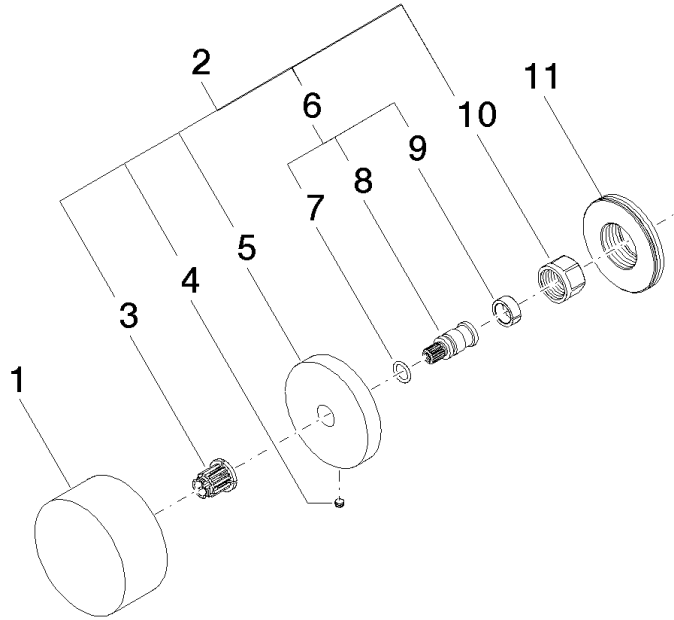

Wall valve - Platinum

CL.1

36 310 740

- without rosette
- handle Ø 60mm

Fits: CL.1, META

	Platinum	36 310 740-08
	Chrome	36 310 740-00
	Brushed Platinum	36 310 740-06
	Dark Chrome	36 310 740-19
	Light Gold	36 310 740-26
	Brushed Light Gold	36 310 740-27
	Brushed Durabronze (23kt Gold)	36 310 740-28
	Matte Black	36 310 740-33
	Brushed Bronze	36 310 740-42
	Brushed Champagne (22kt Gold)	36 310 740-46
	Champagne (22kt Gold)	36 310 740-47
	Brushed Chrome	36 310 740-93
	Brushed Dark Platinum	36 310 740-99

36 310 740

Flow rate chart

36 310 740

Parts for other
finishes can be found
here: [Chrome](#)

Wall valve - Platinum

CL.1

36 310 740

Spare parts list