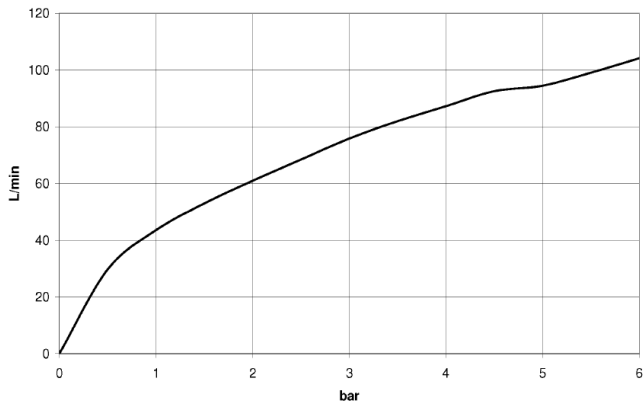

Wall valve - Platinum

CL.1

36 310 740

- without rosette
- handle Ø 60mm

Fits: CL.1, META

	Platinum	36 310 740-08
	Chrome	36 310 740-00
	Brushed Platinum	36 310 740-06
	Dark Chrome	36 310 740-19
	Light Gold	36 310 740-26
	Brushed Light Gold	36 310 740-27
	Brushed Durabronze (23kt Gold)	36 310 740-28
	Matte Black	36 310 740-33
	Brushed Bronze	36 310 740-42
	Brushed Champagne (22kt Gold)	36 310 740-46
	Champagne (22kt Gold)	36 310 740-47
	Brushed Chrome	36 310 740-93
	Brushed Dark Platinum	36 310 740-99

36 310 740

Flow rate chart

36 310 740

Parts for other
finishes can be found
here: [Chrome](#)

Wall valve - Platinum

CL.1

36 310 740

Spare parts list