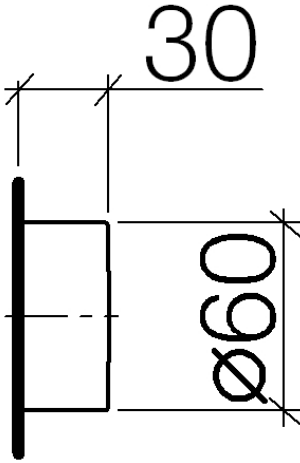

Wall valve - Platinum

CL.1

36 310 740

- without rosette
- handle Ø 60mm

Fits: CL.1, META

	Platinum	36 310 740-08
	Chrome	36 310 740-00
	Brushed Platinum	36 310 740-06
	Dark Chrome	36 310 740-19
	Light Gold	36 310 740-26
	Brushed Light Gold	36 310 740-27
	Brushed Durabronze (23kt Gold)	36 310 740-28
	Matte Black	36 310 740-33
	Brushed Bronze	36 310 740-42
	Brushed Champagne (22kt Gold)	36 310 740-46
	Champagne (22kt Gold)	36 310 740-47
	Brushed Chrome	36 310 740-93
	Brushed Dark Platinum	36 310 740-99

36 310 740

Flow rate chart

36 310 740

Parts for other
finishes can be found
here: [Chrome](#)

Wall valve - Platinum

CL.1

36 310 740

Spare parts list