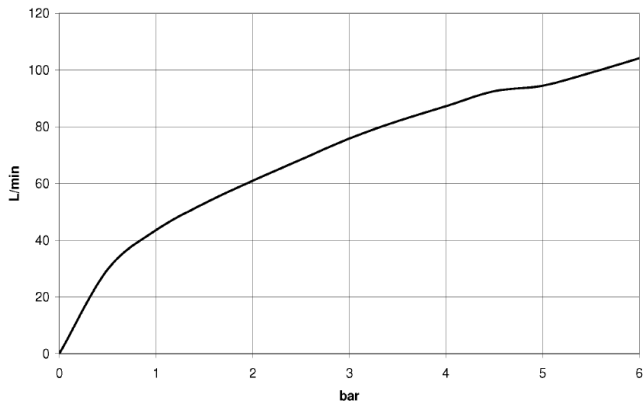

Wall valve - Dark Chrome

CL.1

36 310 740

- without rosette
- handle Ø 60mm

Fits: CL.1, META

	Dark Chrome	36 310 740-19
	Chrome	36 310 740-00
	Brushed Platinum	36 310 740-06
	Platinum	36 310 740-08
	Light Gold	36 310 740-26
	Brushed Light Gold	36 310 740-27
	Brushed Durabronze (23kt Gold)	36 310 740-28
	Matte Black	36 310 740-33
	Brushed Bronze	36 310 740-42
	Brushed Champagne (22kt Gold)	36 310 740-46
	Champagne (22kt Gold)	36 310 740-47
	Brushed Chrome	36 310 740-93
	Brushed Dark Platinum	36 310 740-99

36 310 740

Flow rate chart

36 310 740

Product version from 7/1/2023

Parts for other finishes can be found here: [Chrome](#)

Wall valve - Dark Chrome

CL.1

36 310 740