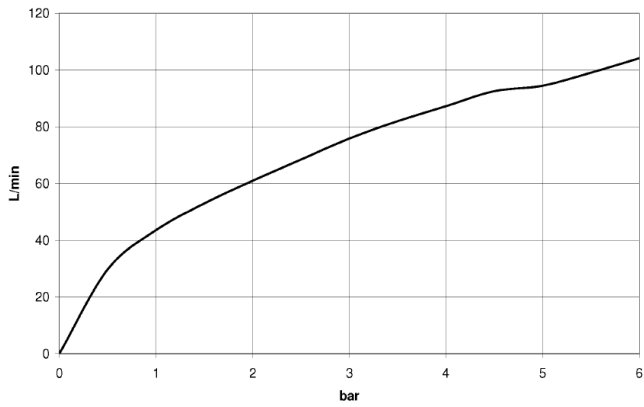

Wall valve - Light Gold

CL.1

36 310 740

- without rosette
- handle Ø 60mm

Fits: CL.1, META

	Light Gold	36 310 740-26
	Chrome	36 310 740-00
	Brushed Platinum	36 310 740-06
	Platinum	36 310 740-08
	Dark Chrome	36 310 740-19
	Brushed Light Gold	36 310 740-27
	Brushed Durabronze (23kt Gold)	36 310 740-28
	Matte Black	36 310 740-33
	Brushed Bronze	36 310 740-42
	Brushed Champagne (22kt Gold)	36 310 740-46
	Champagne (22kt Gold)	36 310 740-47
	Brushed Chrome	36 310 740-93
	Brushed Dark Platinum	36 310 740-99

36 310 740

Flow rate chart

36 310 740

Parts for other
finishes can be found
here: [Chrome](#)

Wall valve - Light Gold

CL.1

36 310 740

Spare parts list