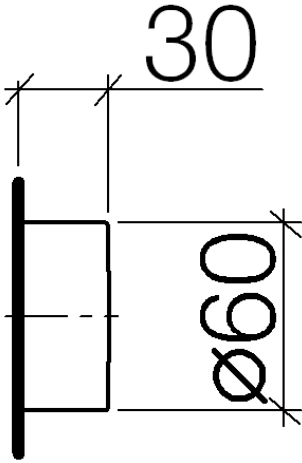

Wall valve - Light Gold

CL.1

36 310 740

- without rosette
- handle Ø 60mm

Fits: CL.1, META

	Light Gold	36 310 740-26
	Chrome	36 310 740-00
	Brushed Platinum	36 310 740-06
	Platinum	36 310 740-08
	Dark Chrome	36 310 740-19
	Brushed Light Gold	36 310 740-27
	Brushed Durabronze (23kt Gold)	36 310 740-28
	Matte Black	36 310 740-33
	Brushed Bronze	36 310 740-42
	Brushed Champagne (22kt Gold)	36 310 740-46
	Champagne (22kt Gold)	36 310 740-47
	Brushed Chrome	36 310 740-93
	Brushed Dark Platinum	36 310 740-99

36 310 740

Flow rate chart

36 310 740

Parts for other
finishes can be found
here: [Chrome](#)

Wall valve - Light Gold

CL.1

36 310 740

Spare parts list