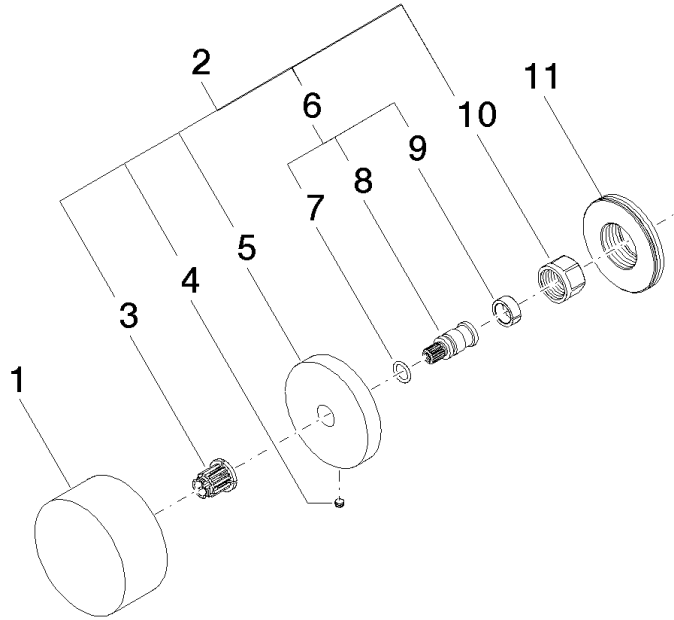

Wall valve - Light Gold

CL.1

36 310 740

- without rosette
- handle Ø 60mm

Fits: CL.1, META

	Light Gold	36 310 740-26
	Chrome	36 310 740-00
	Brushed Platinum	36 310 740-06
	Platinum	36 310 740-08
	Dark Chrome	36 310 740-19
	Brushed Light Gold	36 310 740-27
	Brushed Durabronze (23kt Gold)	36 310 740-28
	Matte Black	36 310 740-33
	Brushed Bronze	36 310 740-42
	Brushed Champagne (22kt Gold)	36 310 740-46
	Champagne (22kt Gold)	36 310 740-47
	Brushed Chrome	36 310 740-93
	Brushed Dark Platinum	36 310 740-99

36 310 740

Flow rate chart

36 310 740

Parts for other
finishes can be found
here: [Chrome](#)

Wall valve - Light Gold

CL.1

36 310 740

Spare parts list