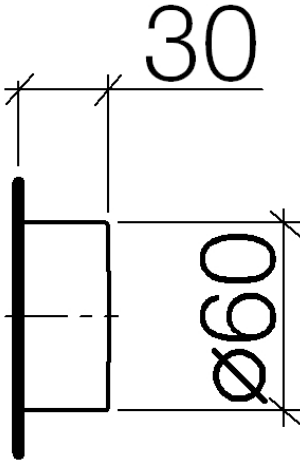

Wall valve - Brushed Light Gold

CL.1

36 310 740

- without rosette
- handle Ø 60mm

Fits: CL.1, META

	Brushed Light Gold	36 310 740-27
	Chrome	36 310 740-00
	Brushed Platinum	36 310 740-06
	Platinum	36 310 740-08
	Dark Chrome	36 310 740-19
	Light Gold	36 310 740-26
	Brushed Durabronze (23kt Gold)	36 310 740-28
	Matte Black	36 310 740-33
	Brushed Bronze	36 310 740-42
	Brushed Champagne (22kt Gold)	36 310 740-46
	Champagne (22kt Gold)	36 310 740-47
	Brushed Chrome	36 310 740-93
	Brushed Dark Platinum	36 310 740-99

36 310 740

Flow rate chart

36 310 740

Parts for other
finishes can be found
here: [Chrome](#)

Wall valve - Brushed Light Gold

CL.1

36 310 740

Spare parts list