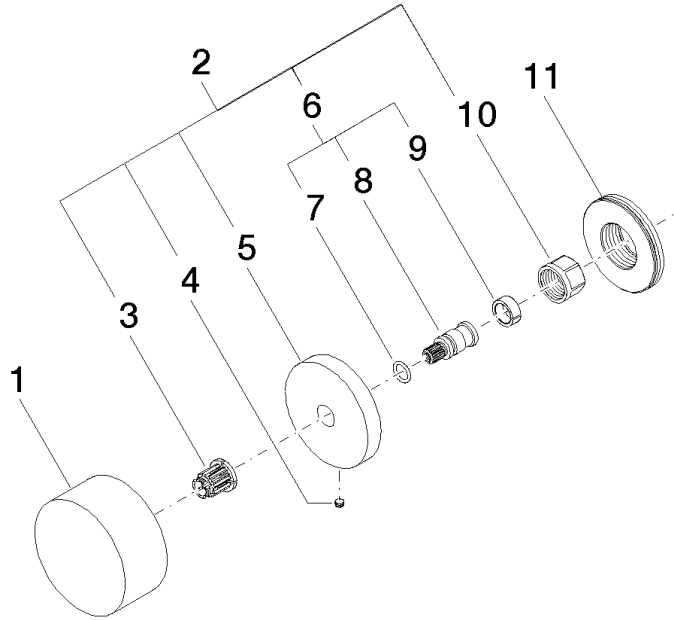

Wall valve - Brushed Light Gold

CL.1

36 310 740

- without rosette
- handle Ø 60mm

Fits: CL.1, META

	Brushed Light Gold	36 310 740-27
	Chrome	36 310 740-00
	Brushed Platinum	36 310 740-06
	Platinum	36 310 740-08
	Dark Chrome	36 310 740-19
	Light Gold	36 310 740-26
	Brushed Durabronze (23kt Gold)	36 310 740-28
	Matte Black	36 310 740-33
	Brushed Bronze	36 310 740-42
	Brushed Champagne (22kt Gold)	36 310 740-46
	Champagne (22kt Gold)	36 310 740-47
	Brushed Chrome	36 310 740-93
	Brushed Dark Platinum	36 310 740-99

36 310 740

Flow rate chart

36 310 740

Parts for other
finishes can be found
here: [Chrome](#)

Wall valve - Brushed Light Gold

CL.1

36 310 740

Spare parts list