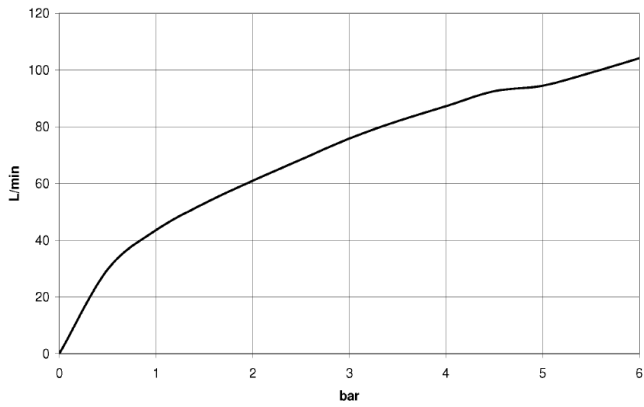

Wall valve - Brushed Light Gold

CL.1

36 310 740

- without rosette
- handle Ø 60mm

Fits: CL.1, META

	Brushed Light Gold	36 310 740-27
	Chrome	36 310 740-00
	Brushed Platinum	36 310 740-06
	Platinum	36 310 740-08
	Dark Chrome	36 310 740-19
	Light Gold	36 310 740-26
	Brushed Durabronze (23kt Gold)	36 310 740-28
	Matte Black	36 310 740-33
	Brushed Bronze	36 310 740-42
	Brushed Champagne (22kt Gold)	36 310 740-46
	Champagne (22kt Gold)	36 310 740-47
	Brushed Chrome	36 310 740-93
	Brushed Dark Platinum	36 310 740-99

36 310 740

Flow rate chart

36 310 740

Parts for other
finishes can be found
here: [Chrome](#)

Wall valve - Brushed Light Gold

CL.1

36 310 740

Spare parts list