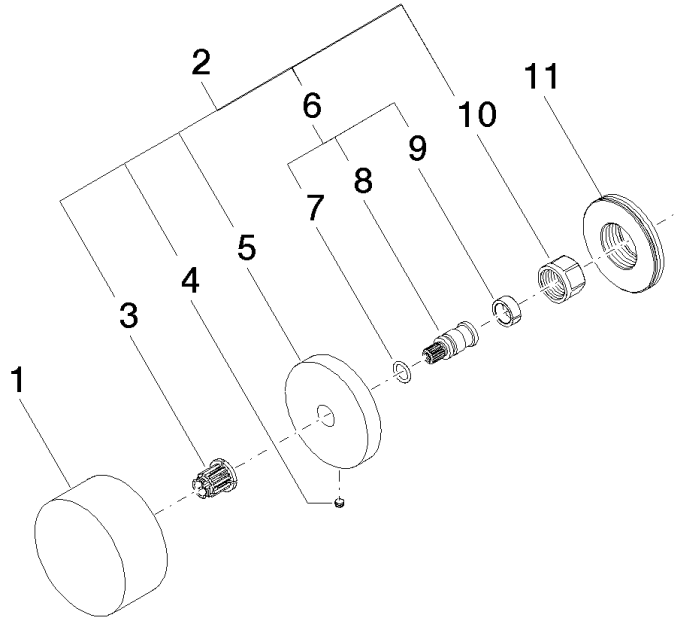

Wall valve - Brushed Durabronze (23kt Gold)

CL.1

36 310 740

- without rosette
- handle Ø 60mm

Fits: CL.1, META

	Brushed Durabronze (23kt Gold)	36 310 740-28
	Chrome	36 310 740-00
	Brushed Platinum	36 310 740-06
	Platinum	36 310 740-08
	Dark Chrome	36 310 740-19
	Light Gold	36 310 740-26
	Brushed Light Gold	36 310 740-27
	Matte Black	36 310 740-33
	Brushed Bronze	36 310 740-42
	Brushed Champagne (22kt Gold)	36 310 740-46
	Champagne (22kt Gold)	36 310 740-47
	Brushed Chrome	36 310 740-93
	Brushed Dark Platinum	36 310 740-99

Required miscellaneous

- Wall valve clockwise closing 1/2" - 35 621 970-90**
- max. recess depth 130 mm
 - min. recess depth 65 mm

36 310 740

Flow rate chart

36 310 740

Wall valve - Brushed Durabronze (23kt Gold)

CL.1

36 310 740

Spare parts list