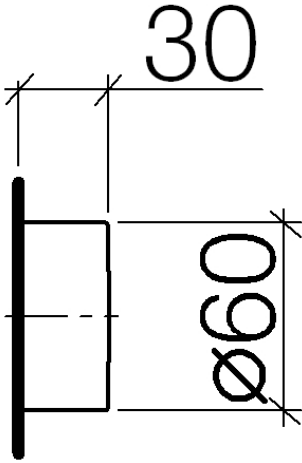

Wall valve - Brushed Durabronze (23kt Gold)

CL.1

36 310 740

- without rosette
- handle Ø 60mm

Fits: CL.1, META

	Brushed Durabronze (23kt Gold)	36 310 740-28
	Chrome	36 310 740-00
	Brushed Platinum	36 310 740-06
	Platinum	36 310 740-08
	Dark Chrome	36 310 740-19
	Light Gold	36 310 740-26
	Brushed Light Gold	36 310 740-27
	Matte Black	36 310 740-33
	Brushed Bronze	36 310 740-42
	Brushed Champagne (22kt Gold)	36 310 740-46
	Champagne (22kt Gold)	36 310 740-47
	Brushed Chrome	36 310 740-93
	Brushed Dark Platinum	36 310 740-99

Required miscellaneous

- Wall valve clockwise closing 1/2" - 35 621 970-90**
- max. recess depth 130 mm
 - min. recess depth 65 mm

36 310 740

Flow rate chart

36 310 740

Wall valve - Brushed Durabronze (23kt Gold)

CL.1

36 310 740

Spare parts list