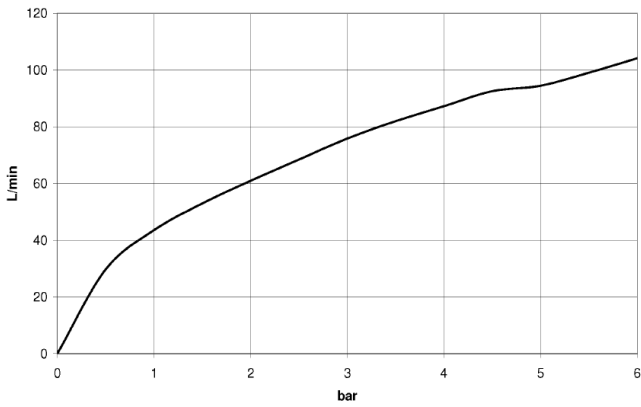

Wall valve - Brushed Champagne (22kt Gold)

CL.1

36 310 740

- without rosette
- handle Ø 60mm

Fits: CL.1, META

	Brushed Champagne (22kt Gold)	36 310 740-46
	Chrome	36 310 740-00
	Brushed Platinum	36 310 740-06
	Platinum	36 310 740-08
	Dark Chrome	36 310 740-19
	Light Gold	36 310 740-26
	Brushed Light Gold	36 310 740-27
	Brushed Durabronze (23kt Gold)	36 310 740-28
	Matte Black	36 310 740-33
	Brushed Bronze	36 310 740-42
	Champagne (22kt Gold)	36 310 740-47
	Brushed Chrome	36 310 740-93
	Brushed Dark Platinum	36 310 740-99

36 310 740

Flow rate chart

36 310 740

Product version from 7/1/2023

Parts for other finishes can be found here: [Chrome](#)

Wall valve - Brushed Champagne (22kt Gold)

CL.1

36 310 740