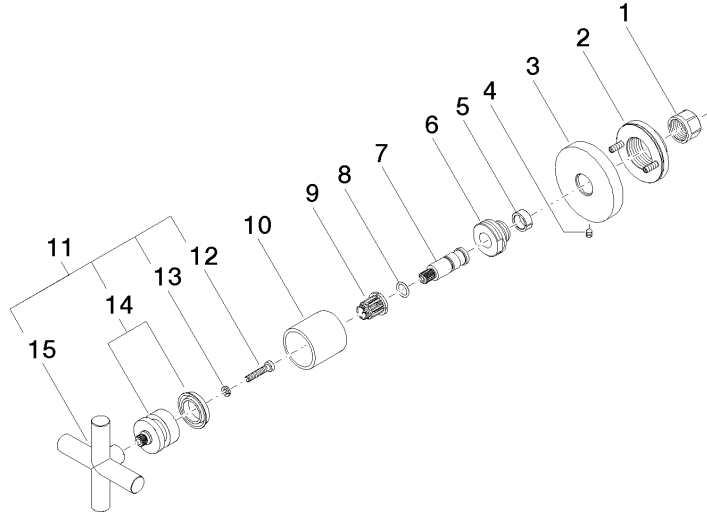

36 310 892

• rosette Ø 55 mm

	Brushed Champagne (22kt Gold)	36 310 892-46
	Chrome	36 310 892-00
	Brushed Platinum	36 310 892-06
	Platinum	36 310 892-08
	Durabronze (23kt Gold)	36 310 892-09
	Brushed Light Gold	36 310 892-27
	Brushed Durabronze (23kt Gold)	36 310 892-28
	Matte Black	36 310 892-33
	Brushed Bronze	36 310 892-42
	Champagne (22kt Gold)	36 310 892-47
	Brushed Chrome	36 310 892-93
	Brushed Dark Platinum	36 310 892-99

36 310 892

36 310 892

Parts for other finishes can be found here: [Chrome](#)

Spare parts list

No.	Item Number	Name	Quantity used	Delivery time
1	90 23 30 023 00 90	nut	1	2
2	90 21 02 108 00 90	disc	1	2
3	09 27 89 108-46	rosette	1	30
4	90 31 11 007 00 90	pin	1	2
5	90 14 15 020 03 90	ring	1	2
6	09 24 05 002 90	nipple	1	2
7	09 29 06 022 90	spindle	1	2
8	90 14 10 060 00 90	seal	1	2
9	90 12 12 002 00 90	fixing cap	1	2
10	09 21 02 144-46	sleeve	1	60
11	90 20 89 010 10-46	handle	1	30
12	90 30 30 075 00 90	screw	1	2
13	90 30 11 029 00 90	disc	1	2
14	90 12 12 007 00-46	base	1	30
15	09 20 89 010-46	handle	1	60