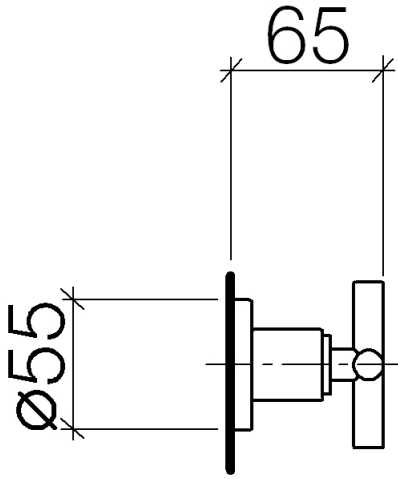

36 310 892

• rosette Ø 55 mm

	Brushed Champagne (22kt Gold)	36 310 892-46
	Chrome	36 310 892-00
	Brushed Platinum	36 310 892-06
	Platinum	36 310 892-08
	Durabronze (23kt Gold)	36 310 892-09
	Brushed Light Gold	36 310 892-27
	Brushed Durabronze (23kt Gold)	36 310 892-28
	Matte Black	36 310 892-33
	Brushed Bronze	36 310 892-42
	Champagne (22kt Gold)	36 310 892-47
	Brushed Chrome	36 310 892-93
	Brushed Dark Platinum	36 310 892-99

36 310 892

36 310 892

Parts for other finishes can be found here: [Chrome](#)

Spare parts list

No.	Item Number	Name	Quantity used	Delivery time
1	90 23 30 023 00 90	nut	1	2
2	90 21 02 108 00 90	disc	1	2
3	09 27 89 108-46	rosette	1	30
4	90 31 11 007 00 90	pin	1	2
5	90 14 15 020 03 90	ring	1	2
6	09 24 05 002 90	nipple	1	2
7	09 29 06 022 90	spindle	1	2
8	90 14 10 060 00 90	seal	1	2
9	90 12 12 002 00 90	fixing cap	1	2
10	09 21 02 144-46	sleeve	1	60
11	90 20 89 010 10-46	handle	1	30
12	90 30 30 075 00 90	screw	1	2
13	90 30 11 029 00 90	disc	1	2
14	90 12 12 007 00-46	base	1	30
15	09 20 89 010-46	handle	1	60