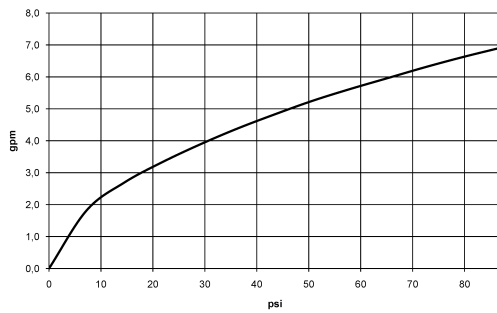

36 425 809

- cover plate Ø 150 mm
- temperature control handle with safety limit stop at 38°C
- hot water temperature limiter, can be preset

	Chrome	36 425 809-00 0010
	Brushed Platinum	36 425 809-06 0010
	Platinum	36 425 809-08 0010
	Dark Chrome	36 425 809-19 0010
	Brushed Durabronze (23kt Gold)	36 425 809-28 0010
	Brushed Bronze	36 425 809-42 0010
	Brushed Champagne (22kt Gold)	36 425 809-46 0010
	Champagne (22kt Gold)	36 425 809-47 0010
	Brushed Dark Platinum	36 425 809-99 0010

Recommended miscellaneous

xGRID Installation track 555 mm - 12 360 970 90

36 425 809

mm [inches]

Flow rate chart

36 425 809

36 425 809

Spare parts list

No.	Item Number	Name	Quantity used	Delivery time
1	90 90 03 166 00 90	top	1	2
2	09 12 12 053-00	base	1	10
3	04 29 06 111 01-00	spindle	1	10
4	90 23 30 023 00 90	nut	2	2
5	90 12 12 002 00 90	fixing cap	1	2
6	09 20 67 006-00	handle	1	10
7	90 17 33 032 00-00	handle	1	10
8	90 30 30 124 00 90	screw	1	2
9	90 12 12 052 00 90	base	1	2
10	09 12 12 054 90	base	1	2
11	09 28 10 190 90	regulator	1	2
12	04 29 06 024 01-00	spindle	1	10
13	09 12 12 051-00	base	1	10
14	09 31 11 134 90	pin	1	2
15	09 11 02 242-00	plate	1	10
16	09 30 30 157 90	screw	4	2
17	09 30 01 296 90	disc	1	2
18	90 30 01 190 00 90	disc	1	2
19	90 23 01 124 00 90	sleeve	2	2
20	90 18 40 077 01 90	spindle	2	2
21	09 24 04 257 90	nut	2	2
22	90 15 02 013 00 90	cartridge	1	2
23	09 28 10 189 90	regulator	1	2