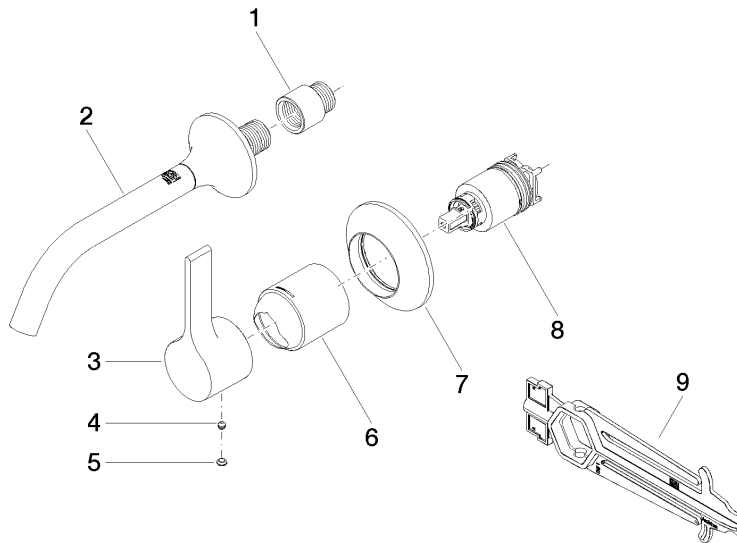

### Spare parts list

No.	Item Number	Name	Quantity used	Delivery time
1	09 24 03 072 10 90	nipple	1	2
2	13 800 809-99 0010	VAIA Wall-mounted basin spout without pop-up waste - Brushed Dark Platinum	1	30
3	09 20 80 021-99	handle	1	30
4	90 31 11 063 00 90	pin	1	2
5	90 31 20 087 00-99	plug	1	30
6	09 11 02 288-99	cover	1	30
7	90 27 80 012 00-99	rosette	1	30
8	90 15 05 064 01 90	cartridge	1	2
9	90 30 09 064 00 90	key	1	2