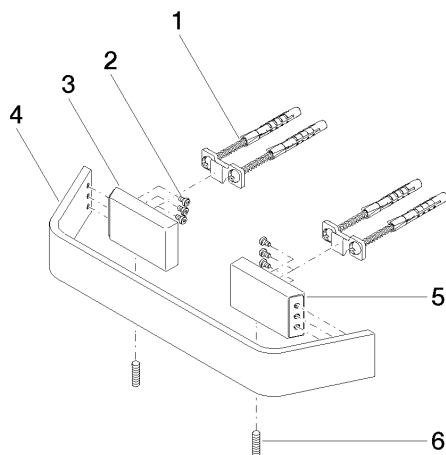

83 020 705

- gauge 200 mm
- width 273mm
- height 35 mm
- 70mm projection

	Chrome	83 020 705-00
	Brushed Platinum	83 020 705-06
	Dark Chrome	83 020 705-19
	Brushed Champagne (22kt Gold)	83 020 705-46
	Champagne (22kt Gold)	83 020 705-47
	Brushed Dark Platinum	83 020 705-99

83 020 705

mm [inches]

83 020 705

Parts for other finishes can be found here: [Brushed](#)
[Platinum](#)

Spare parts list

No.	Item Number	Name	Quantity used	Delivery time
1	05 17 20 758 00 90	fixing set	2	2
2	09 30 30 191 90	screw	6	2
3	08 17 70 500-00	holder	1	10
4	08 17 70 552-00	bar	1	10
5	08 17 70 501-00	holder	1	10
6	04 31 11 113 00 90	pin	1	2