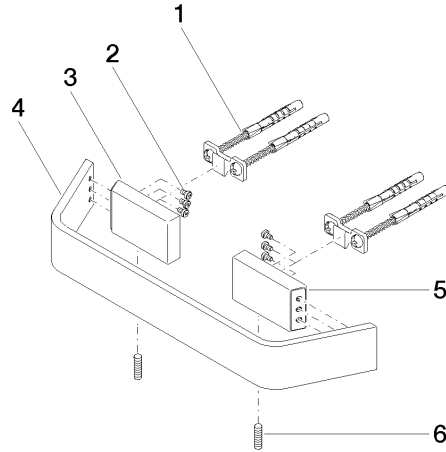

83 020 705

- gauge 200 mm
- width 273mm
- height 35 mm
- 70mm projection

	Brushed Platinum	83 020 705-06
	Chrome	83 020 705-00
	Dark Chrome	83 020 705-19
	Brushed Champagne (22kt Gold)	83 020 705-46
	Champagne (22kt Gold)	83 020 705-47
	Brushed Dark Platinum	83 020 705-99

83 020 705

mm [inches]

83 020 705

Parts for other finishes can be found here: [Chrome](#)

### Spare parts list

No.	Item Number	Name	Quantity used	Delivery time
1	05 17 20 758 00 90	fixing set	2	2
2	09 30 30 191 90	screw	6	2
3	08 17 70 500-06	holder	1	10
4	08 17 70 552-06	bar	1	10
5	08 17 70 501-06	holder	1	10
6	04 31 11 113 00 90	pin	1	2