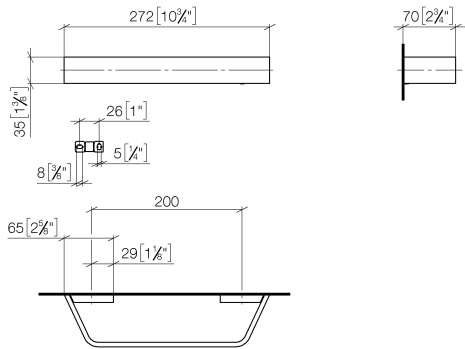

CL.1 Bath grip - Brushed Champagne (22kt Gold)

CL.1

83 020 705

- gauge 200 mm
- width 273mm
- height 35 mm
- 70mm projection

	Brushed Champagne (22kt Gold)	83 020 705-46
	Chrome	83 020 705-00
	Brushed Platinum	83 020 705-06
	Dark Chrome	83 020 705-19
	Champagne (22kt Gold)	83 020 705-47
	Brushed Dark Platinum	83 020 705-99

83 020 705

mm [inches]

83 020 705

Parts for other finishes can be found here: [Chrome](#)

Spare parts list

No.	Item Number	Name	Quantity used	Delivery time
1	05 17 20 758 00 90	fixing set	2	2
2	09 30 30 191 90	screw	6	2
3	08 17 70 500-46	holder	1	60
4	08 17 70 552-46	bar	1	60
5	08 17 70 501-46	holder	1	60
6	04 31 11 113 00 90	pin	1	2