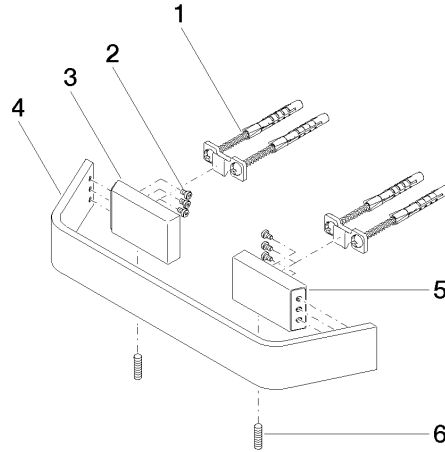

CL.1 Bath grip - Brushed Champagne (22kt Gold)

CL.1

83 020 705

- gauge 200 mm
- width 273mm
- height 35 mm
- 70mm projection

	Brushed Champagne (22kt Gold)	83 020 705-46
	Chrome	83 020 705-00
	Brushed Platinum	83 020 705-06
	Dark Chrome	83 020 705-19
	Champagne (22kt Gold)	83 020 705-47
	Brushed Dark Platinum	83 020 705-99

83 020 705

mm [inches]

83 020 705

Parts for other finishes can be found here: [Chrome](#)

Spare parts list

No.	Item Number	Name	Quantity used	Delivery time
1	05 17 20 758 00 90	fixing set	2	2
2	09 30 30 191 90	screw	6	2
3	08 17 70 500-46	holder	1	60
4	08 17 70 552-46	bar	1	60
5	08 17 70 501-46	holder	1	60
6	04 31 11 113 00 90	pin	1	2