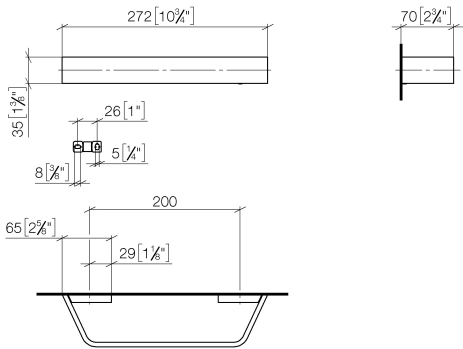

83 020 705

- gauge 200 mm
- width 273mm
- height 35 mm
- 70mm projection

	Champagne (22kt Gold)	83 020 705-47
	Chrome	83 020 705-00
	Brushed Platinum	83 020 705-06
	Dark Chrome	83 020 705-19
	Brushed Champagne (22kt Gold)	83 020 705-46
	Brushed Dark Platinum	83 020 705-99

83 020 705

mm [inches]

83 020 705

Parts for other finishes can be found here: [Chrome](#)

Spare parts list

No.	Item Number	Name	Quantity used	Delivery time
1	05 17 20 758 00 90	fixing set	2	2
2	09 30 30 191 90	screw	6	2
3	08 17 70 500-47	holder	1	60
4	08 17 70 552-47	bar	1	60
5	08 17 70 501-47	holder	1	60
6	04 31 11 113 00 90	pin	1	2