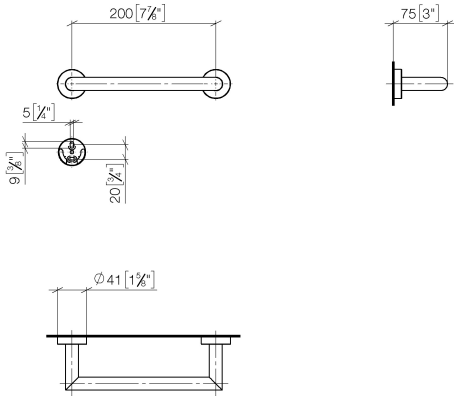

83 020 979

- gauge 200 mm
- width 240mm
- height 40 mm
- rosette Ø 40 mm
- 75mm projection

Fits: LISSÉ, META

	Brushed Platinum	83 020 979-06
	Chrome	83 020 979-00
	Dark Chrome	83 020 979-19
	Light Gold	83 020 979-26
	Brushed Light Gold	83 020 979-27
	Matte Black	83 020 979-33
	Brushed Bronze	83 020 979-42
	Brushed Champagne (22kt Gold)	83 020 979-46
	Champagne (22kt Gold)	83 020 979-47
	Brushed Chrome	83 020 979-93
	Brushed Dark Platinum	83 020 979-99

83 020 979

mm [inches]

83 020 979

Parts for other finishes can be found here: [Chrome](#)

### Spare parts list

No.	Item Number	Name	Quantity used	Delivery time
1	05 28 22 545 00-06	holder	1	10
2	08 27 97 502-06	rosette	2	10
3	08 30 11 517 90	ring	2	2
4	08 17 97 560 90	holder	2	2
5	05 30 31 025 00 90	fixing set	2	2
6	08 17 97 501 07	holder	2	2