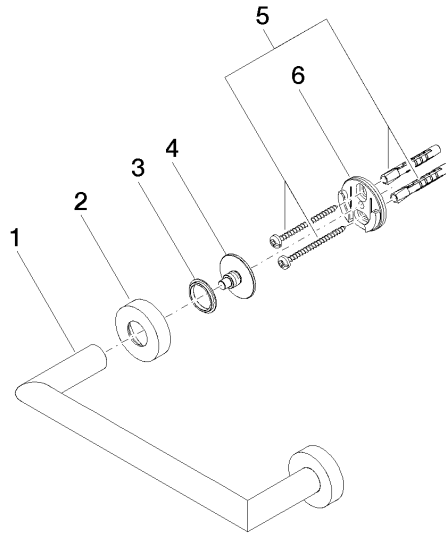

83 020 979

- gauge 200 mm
- width 240mm
- height 40 mm
- rosette Ø 40 mm
- 75mm projection

Fits: LISSÉ, META

	Matte Black	83 020 979-33
	Chrome	83 020 979-00
	Brushed Platinum	83 020 979-06
	Dark Chrome	83 020 979-19
	Light Gold	83 020 979-26
	Brushed Light Gold	83 020 979-27
	Brushed Bronze	83 020 979-42
	Brushed Champagne (22kt Gold)	83 020 979-46
	Champagne (22kt Gold)	83 020 979-47
	Brushed Chrome	83 020 979-93
	Brushed Dark Platinum	83 020 979-99

83 020 979

mm [inches]

83 020 979

Parts for other finishes can be found here: [Chrome](#)

Spare parts list

No.	Item Number	Name	Quantity used	Delivery time
1	05 28 22 545 00-33	holder	1	30
2	08 27 97 502-33	rosette	2	30
3	08 30 11 517 90	ring	2	2
4	08 17 97 560 90	holder	2	2
5	05 30 31 025 00 90	fixing set	2	2
6	08 17 97 501 07	holder	2	2