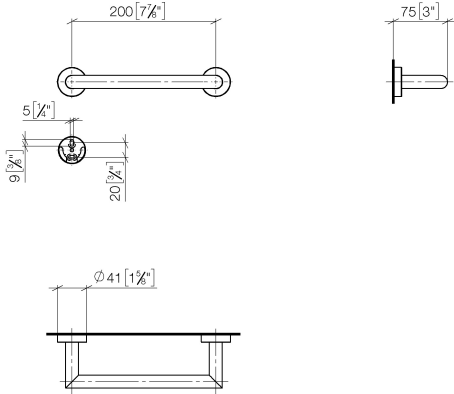

83 020 979

- gauge 200 mm
- width 240mm
- height 40 mm
- rosette Ø 40 mm
- 75mm projection

Fits: LISSÉ, META

	Matte Black	83 020 979-33
	Chrome	83 020 979-00
	Brushed Platinum	83 020 979-06
	Dark Chrome	83 020 979-19
	Light Gold	83 020 979-26
	Brushed Light Gold	83 020 979-27
	Brushed Bronze	83 020 979-42
	Brushed Champagne (22kt Gold)	83 020 979-46
	Champagne (22kt Gold)	83 020 979-47
	Brushed Chrome	83 020 979-93
	Brushed Dark Platinum	83 020 979-99

83 020 979

mm [inches]

83 020 979

Parts for other finishes can be found here: [Chrome](#)

Spare parts list

No.	Item Number	Name	Quantity used	Delivery time
1	05 28 22 545 00-33	holder	1	30
2	08 27 97 502-33	rosette	2	30
3	08 30 11 517 90	ring	2	2
4	08 17 97 560 90	holder	2	2
5	05 30 31 025 00 90	fixing set	2	2
6	08 17 97 501 07	holder	2	2