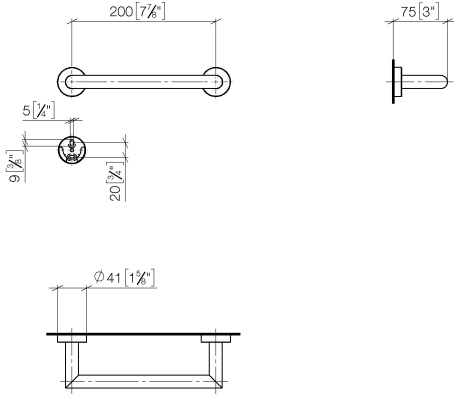

83 020 979

- gauge 200 mm
- width 240mm
- height 40 mm
- rosette Ø 40 mm
- 75mm projection

Fits: LISSÉ, META

	Brushed Bronze	83 020 979-42
	Chrome	83 020 979-00
	Brushed Platinum	83 020 979-06
	Dark Chrome	83 020 979-19
	Light Gold	83 020 979-26
	Brushed Light Gold	83 020 979-27
	Matte Black	83 020 979-33
	Brushed Champagne (22kt Gold)	83 020 979-46
	Champagne (22kt Gold)	83 020 979-47
	Brushed Chrome	83 020 979-93
	Brushed Dark Platinum	83 020 979-99

83 020 979

mm [inches]

83 020 979

Parts for other finishes can be found here: [Chrome](#)

Spare parts list

No.	Item Number	Name	Quantity used	Delivery time
1	05 28 22 545 00-42	holder	1	60
2	08 27 97 502-42	rosette	2	60
3	08 30 11 517 90	ring	2	2
4	08 17 97 560 90	holder	2	2
5	05 30 31 025 00 90	fixing set	2	2
6	08 17 97 501 07	holder	2	2