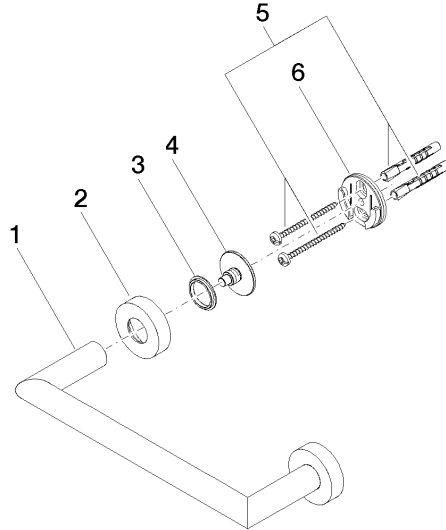

83 020 979

- gauge 200 mm
- width 240mm
- height 40 mm
- rosette Ø 40 mm
- 75mm projection

Fits: LISSÉ, META

	Brushed Bronze	83 020 979-42
	Chrome	83 020 979-00
	Brushed Platinum	83 020 979-06
	Dark Chrome	83 020 979-19
	Light Gold	83 020 979-26
	Brushed Light Gold	83 020 979-27
	Matte Black	83 020 979-33
	Brushed Champagne (22kt Gold)	83 020 979-46
	Champagne (22kt Gold)	83 020 979-47
	Brushed Chrome	83 020 979-93
	Brushed Dark Platinum	83 020 979-99

83 020 979

mm [inches]

83 020 979

Parts for other finishes can be found here: [Chrome](#)

Spare parts list

No.	Item Number	Name	Quantity used	Delivery time
1	05 28 22 545 00-42	holder	1	60
2	08 27 97 502-42	rosette	2	60
3	08 30 11 517 90	ring	2	2
4	08 17 97 560 90	holder	2	2
5	05 30 31 025 00 90	fixing set	2	2
6	08 17 97 501 07	holder	2	2