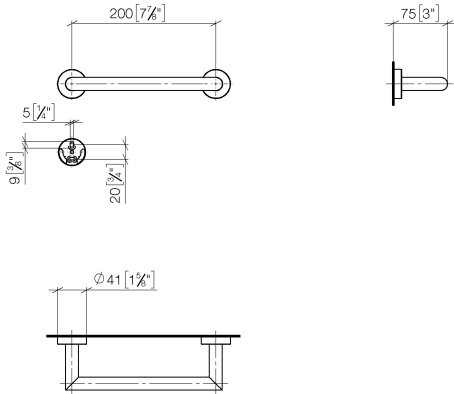

83 020 979

- gauge 200 mm
- width 240mm
- height 40 mm
- rosette Ø 40 mm
- 75mm projection

Fits: LISSÉ, META

	Brushed Champagne (22kt Gold)	83 020 979-46
	Chrome	83 020 979-00
	Brushed Platinum	83 020 979-06
	Dark Chrome	83 020 979-19
	Light Gold	83 020 979-26
	Brushed Light Gold	83 020 979-27
	Matte Black	83 020 979-33
	Brushed Bronze	83 020 979-42
	Champagne (22kt Gold)	83 020 979-47
	Brushed Chrome	83 020 979-93
	Brushed Dark Platinum	83 020 979-99

83 020 979

mm [inches]

83 020 979

Parts for other finishes can be found here: [Chrome](#)

### Spare parts list

No.	Item Number	Name	Quantity used	Delivery time
1	05 28 22 545 00-46	holder	1	60
2	08 27 97 502-46	rosette	2	60
3	08 30 11 517 90	ring	2	2
4	08 17 97 560 90	holder	2	2
5	05 30 31 025 00 90	fixing set	2	2
6	08 17 97 501 07	holder	2	2