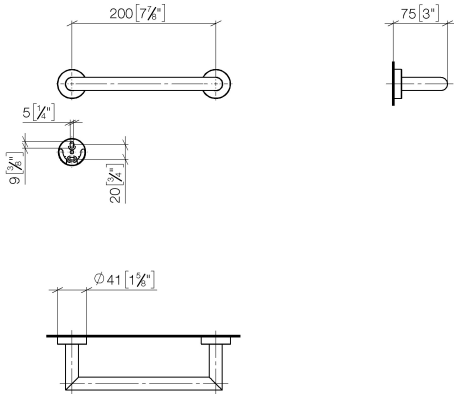

83 020 979

- gauge 200 mm
- width 240mm
- height 40 mm
- rosette Ø 40 mm
- 75mm projection

Fits: LISSÉ, META

	Champagne (22kt Gold)	83 020 979-47
	Chrome	83 020 979-00
	Brushed Platinum	83 020 979-06
	Dark Chrome	83 020 979-19
	Light Gold	83 020 979-26
	Brushed Light Gold	83 020 979-27
	Matte Black	83 020 979-33
	Brushed Bronze	83 020 979-42
	Brushed Champagne (22kt Gold)	83 020 979-46
	Brushed Chrome	83 020 979-93
	Brushed Dark Platinum	83 020 979-99

83 020 979

mm [inches]

83 020 979

Parts for other finishes can be found here: [Chrome](#)

Spare parts list

No.	Item Number	Name	Quantity used	Delivery time
1	05 28 22 545 00-47	holder	1	60
2	08 27 97 502-47	rosette	2	60
3	08 30 11 517 90	ring	2	2
4	08 17 97 560 90	holder	2	2
5	05 30 31 025 00 90	fixing set	2	2
6	08 17 97 501 07	holder	2	2