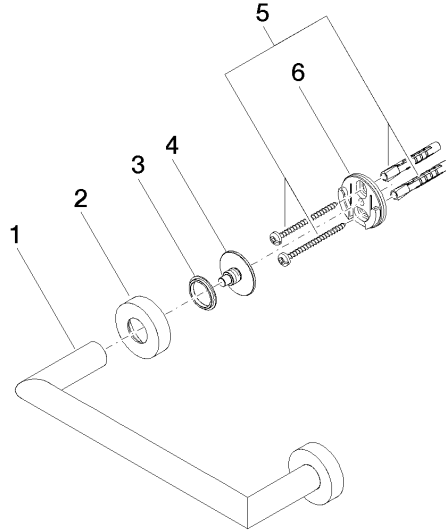

83 020 979

- gauge 200 mm
- width 240mm
- height 40 mm
- rosette Ø 40 mm
- 75mm projection

Fits: LISSÉ, META

	Champagne (22kt Gold)	83 020 979-47
	Chrome	83 020 979-00
	Brushed Platinum	83 020 979-06
	Dark Chrome	83 020 979-19
	Light Gold	83 020 979-26
	Brushed Light Gold	83 020 979-27
	Matte Black	83 020 979-33
	Brushed Bronze	83 020 979-42
	Brushed Champagne (22kt Gold)	83 020 979-46
	Brushed Chrome	83 020 979-93
	Brushed Dark Platinum	83 020 979-99

83 020 979

mm [inches]

83 020 979

Parts for other finishes can be found here: [Chrome](#)

Spare parts list

No.	Item Number	Name	Quantity used	Delivery time
1	05 28 22 545 00-47	holder	1	60
2	08 27 97 502-47	rosette	2	60
3	08 30 11 517 90	ring	2	2
4	08 17 97 560 90	holder	2	2
5	05 30 31 025 00 90	fixing set	2	2
6	08 17 97 501 07	holder	2	2