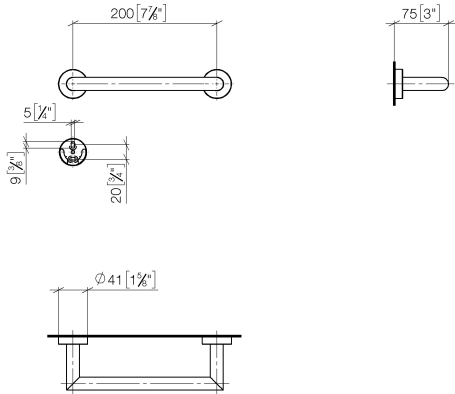

83 020 979

- gauge 200 mm
- width 240mm
- height 40 mm
- rosette Ø 40 mm
- 75mm projection

Fits: LISSÉ, META

	Brushed Chrome	83 020 979-93
	Chrome	83 020 979-00
	Brushed Platinum	83 020 979-06
	Dark Chrome	83 020 979-19
	Light Gold	83 020 979-26
	Brushed Light Gold	83 020 979-27
	Matte Black	83 020 979-33
	Brushed Bronze	83 020 979-42
	Brushed Champagne (22kt Gold)	83 020 979-46
	Champagne (22kt Gold)	83 020 979-47
	Brushed Dark Platinum	83 020 979-99

83 020 979

mm [inches]

83 020 979

Parts for other finishes can be found here: [Chrome](#)

Spare parts list

No.	Item Number	Name	Quantity used	Delivery time
1	05 28 22 545 00-93	holder	1	20
2	08 27 97 502-93	rosette	2	20
3	08 30 11 517 90	ring	2	2
4	08 17 97 560 90	holder	2	2
5	05 30 31 025 00 90	fixing set	2	2
6	08 17 97 501 07	holder	2	2