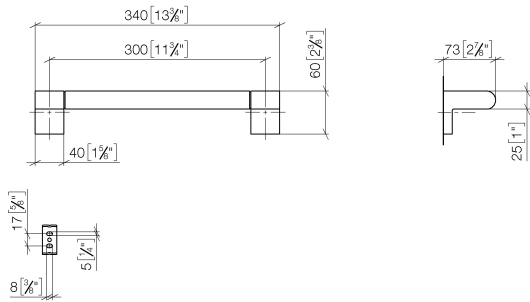

83 030 670

- gauge 300 mm
- width 340mm
- height 60 mm
- 73mm projection

	Chrome	83 030 670-00
	Brushed Platinum	83 030 670-06
	Dark Chrome	83 030 670-19
	Matte Black	83 030 670-33
	Brushed Chrome	83 030 670-93

83 030 670

mm [inches]

Certificates

TÜV_B0358530023_ TÜV_B0358530023_

Dt. EN.

83 030 670

Parts for other finishes can be found here: Brushed Platinum

Spare parts list

No.	Item Number	Name	Quantity used	Delivery time
1	05 17 20 736 00 90	fixing set	2	2
2	09 31 11 049 90	pin	2	2
3	08 17 67 500-00	holder	1	10
4	04 31 11 113 00 90	pin	2	2
5	90 28 22 580 00-00	holder	1	10
6	08 17 67 501-00	holder	1	10