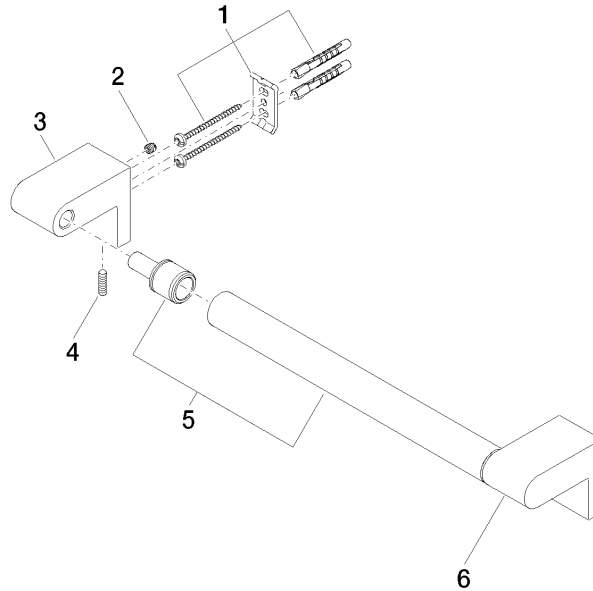

83 030 670

- gauge 300 mm
- width 340mm
- height 60 mm
- 73mm projection

	Chrome	83 030 670-00
	Brushed Platinum	83 030 670-06
	Dark Chrome	83 030 670-19
	Matte Black	83 030 670-33
	Brushed Chrome	83 030 670-93

83 030 670

mm [inches]

Certificates

TÜV_B0358530023_ TÜV_B0358530023_

Dt. EN.

83 030 670

Parts for other finishes can be found here: Brushed Platinum

Spare parts list

No.	Item Number	Name	Quantity used	Delivery time
1	05 17 20 736 00 90	fixing set	2	2
2	09 31 11 049 90	pin	2	2
3	08 17 67 500-00	holder	1	10
4	04 31 11 113 00 90	pin	2	2
5	90 28 22 580 00-00	holder	1	10
6	08 17 67 501-00	holder	1	10