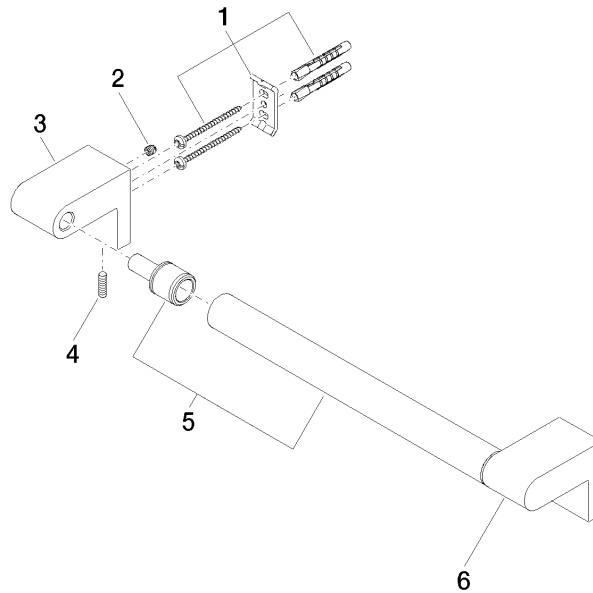

83 030 670

- gauge 300 mm
- width 340mm
- height 60 mm
- 73mm projection

	Brushed Platinum	83 030 670-06
	Chrome	83 030 670-00
	Dark Chrome	83 030 670-19
	Matte Black	83 030 670-33
	Brushed Chrome	83 030 670-93

83 030 670

mm [inches]

### Spare parts list

No.	Item Number	Name	Quantity used	Delivery time
1	05 17 20 736 00 90	fixing set	2	2
2	09 31 11 049 90	pin	2	2
3	08 17 67 500-06	holder	1	10
4	04 31 11 113 00 90	pin	2	2
5	90 28 22 580 00-06	holder	1	10
6	08 17 67 501-06	holder	1	10