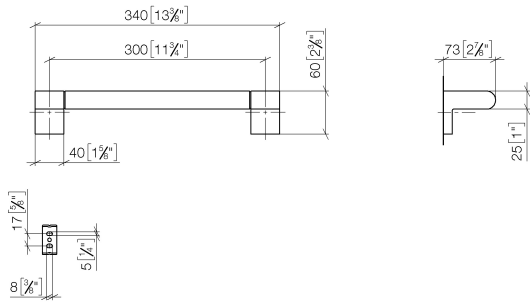

83 030 670

- gauge 300 mm
- width 340mm
- height 60 mm
- 73mm projection

|   |                  |               |
|---|------------------|---------------|
|  | Dark Chrome      | 83 030 670-19 |
|  | Chrome           | 83 030 670-00 |
|  | Brushed Platinum | 83 030 670-06 |
|  | Matte Black      | 83 030 670-33 |
|  | Brushed Chrome   | 83 030 670-93 |

83 030 670

mm [inches]

83 030 670

Parts for other  
finishes can be found  
here: [Chrome](#)