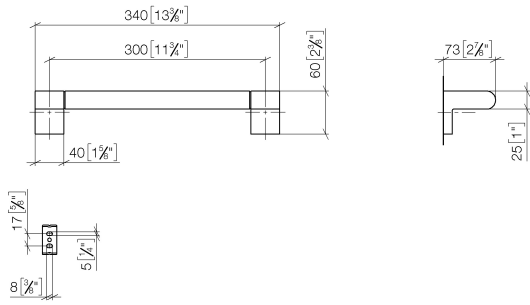

83 030 670

- gauge 300 mm
- width 340mm
- height 60 mm
- 73mm projection

	Matte Black	83 030 670-33
	Chrome	83 030 670-00
	Brushed Platinum	83 030 670-06
	Dark Chrome	83 030 670-19
	Brushed Chrome	83 030 670-93

83 030 670

mm [inches]

83 030 670

Parts for other
finishes can be found
here: [Chrome](#)