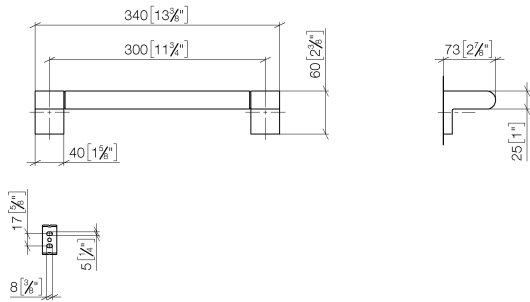

83 030 670

- gauge 300 mm
- width 340mm
- height 60 mm
- 73mm projection

	Brushed Chrome	83 030 670-93
	Chrome	83 030 670-00
	Brushed Platinum	83 030 670-06
	Dark Chrome	83 030 670-19
	Matte Black	83 030 670-33

83 030 670

mm [inches]

### Spare parts list

No.	Item Number	Name	Quantity used	Delivery time
1	05 17 20 736 00 90	fixing set	2	2
2	09 31 11 049 90	pin	2	2
3	08 17 67 500-93	holder	1	20
4	04 31 11 113 00 90	pin	2	2
5	90 28 22 580 00-93	holder	1	20
6	08 17 67 501-93	holder	1	20