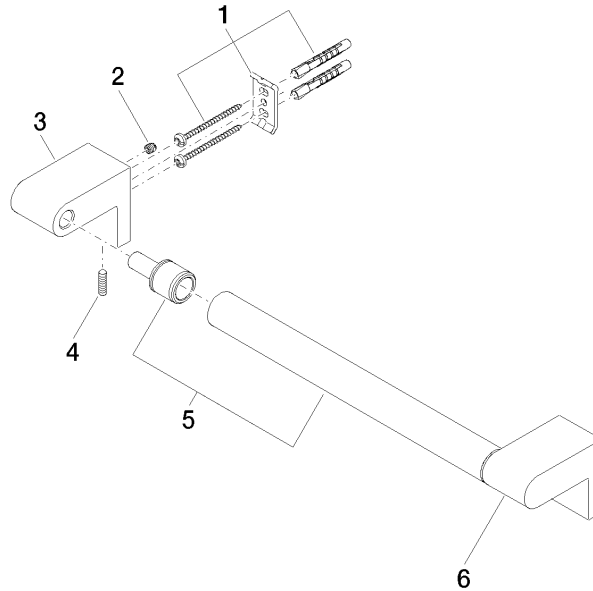

83 030 670

- gauge 300 mm
- width 340mm
- height 60 mm
- 73mm projection

	Brushed Chrome	83 030 670-93
	Chrome	83 030 670-00
	Brushed Platinum	83 030 670-06
	Dark Chrome	83 030 670-19
	Matte Black	83 030 670-33

83 030 670

mm [inches]

### Spare parts list

No.	Item Number	Name	Quantity used	Delivery time
1	05 17 20 736 00 90	fixing set	2	2
2	09 31 11 049 90	pin	2	2
3	08 17 67 500-93	holder	1	20
4	04 31 11 113 00 90	pin	2	2
5	90 28 22 580 00-93	holder	1	20
6	08 17 67 501-93	holder	1	20