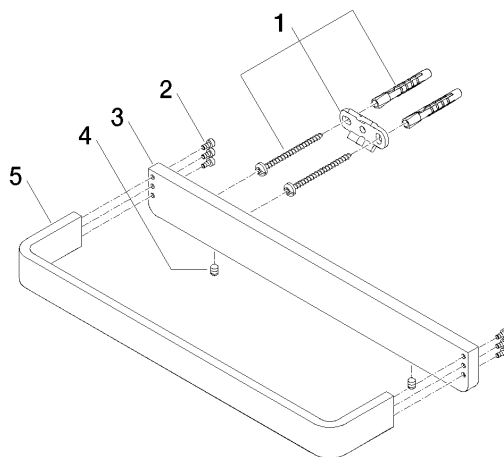

83 030 710

- gauge 185 mm
- width 300mm
- height 35 mm
- 70mm projection

Chrome

83 030 710-00

Brushed Platinum

83 030 710-06

83 030 710

mm [inches]

### Spare parts list

No.	Item Number	Name	Quantity used	Delivery time
1	05 17 20 717 00 90	fixing set	2	2
2	90 30 30 059 00 90	screw	2	2
3	08 17 71 500-00	holder	1	10
4	90 31 11 112 00 90	pin	2	2
5	08 17 71 550-00	holder	1	60