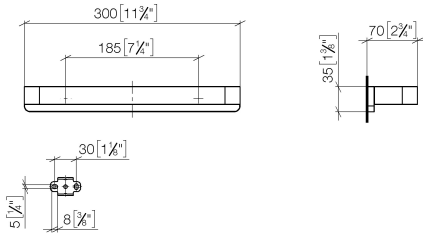

83 030 710

- gauge 185 mm
- width 300mm
- height 35 mm
- 70mm projection

Chrome

83 030 710-00

Brushed Platinum

83 030 710-06

83 030 710

mm [inches]

### Spare parts list

No.	Item Number	Name	Quantity used	Delivery time
1	05 17 20 717 00 90	fixing set	2	2
2	90 30 30 059 00 90	screw	2	2
3	08 17 71 500-00	holder	1	10
4	90 31 11 112 00 90	pin	2	2
5	08 17 71 550-00	holder	1	60