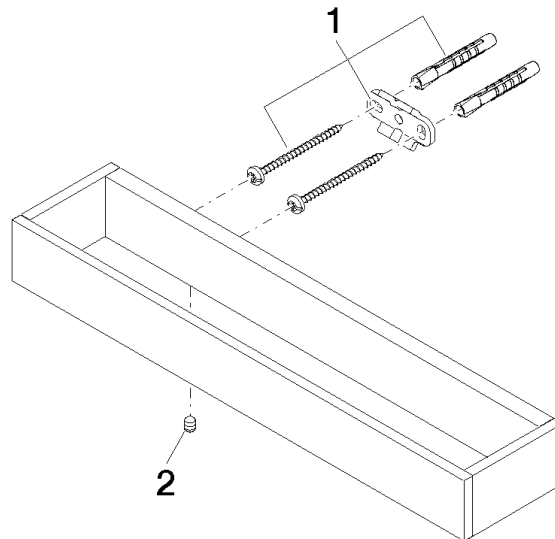

**Bath grip - Chrome**

MEM

83 030 780

- gauge 185 mm
- width 300mm
- height 35 mm
- 65mm projection

Fits: MEM, CYO

	Chrome	83 030 780-00
	Brushed Platinum	83 030 780-06
	Platinum	83 030 780-08
	Dark Chrome	83 030 780-19
	Brushed Durabronze (23kt Gold)	83 030 780-28
	Brushed Champagne (22kt Gold)	83 030 780-46
	Champagne (22kt Gold)	83 030 780-47
	Brushed Dark Platinum	83 030 780-99

83 030 780

mm [inches]

83 030 780

Parts for other  
finishes can be found  
here: Brushed  
Platinum

**Spare parts list**

No.	Item Number	Name	Quantity used	Delivery time
1	05 17 20 717 00 90	fixing set	2	2
2	90 31 11 004 00 90	pin	2	2