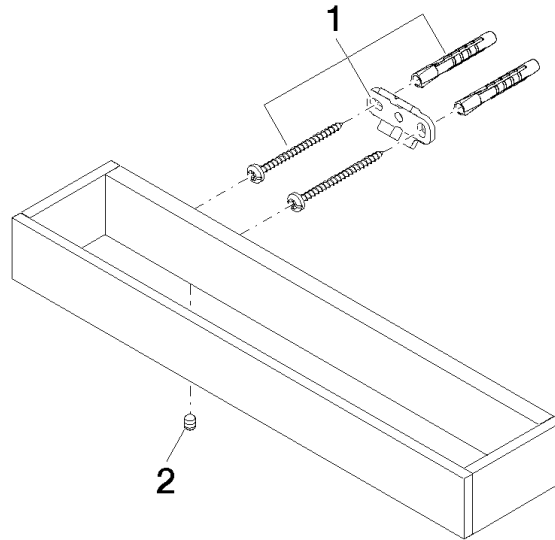

Bath grip - Chrome

MEM

83 030 780

- gauge 185 mm
- width 300mm
- height 35 mm
- 65mm projection

Fits: MEM, CYO

	Chrome	83 030 780-00
	Brushed Platinum	83 030 780-06
	Platinum	83 030 780-08
	Dark Chrome	83 030 780-19
	Brushed Durabronze (23kt Gold)	83 030 780-28
	Brushed Champagne (22kt Gold)	83 030 780-46
	Champagne (22kt Gold)	83 030 780-47
	Brushed Dark Platinum	83 030 780-99

83 030 780

mm [inches]

83 030 780

Parts for other
finishes can be found
here: Brushed
Platinum

Spare parts list

No.	Item Number	Name	Quantity used	Delivery time
1	05 17 20 717 00 90	fixing set	2	2
2	90 31 11 004 00 90	pin	2	2