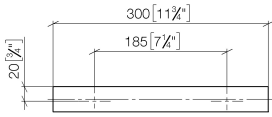

**Bath grip - Brushed Platinum**

MEM

83 030 780

- gauge 185 mm
- width 300mm
- height 35 mm
- 65mm projection

Fits: MEM, CYO

	Brushed Platinum	83 030 780-06
	Chrome	83 030 780-00
	Platinum	83 030 780-08
	Dark Chrome	83 030 780-19
	Brushed Durabronze (23kt Gold)	83 030 780-28
	Brushed Champagne (22kt Gold)	83 030 780-46
	Champagne (22kt Gold)	83 030 780-47
	Brushed Dark Platinum	83 030 780-99

83 030 780

mm [inches]

83 030 780

Parts for other finishes can be found here: [Chrome](#)