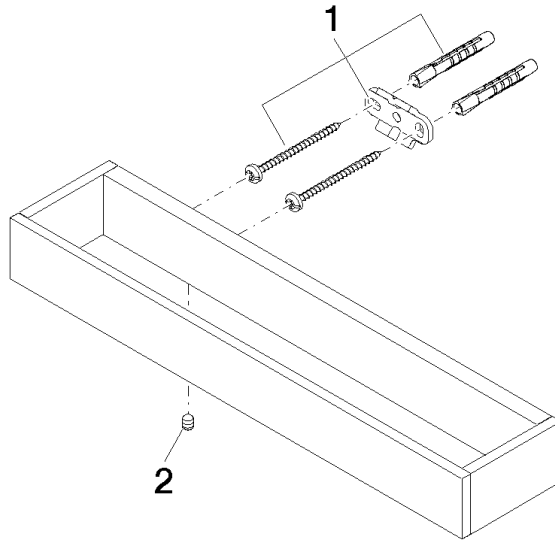

**Bath grip - Brushed Platinum**

MEM

83 030 780

- gauge 185 mm
- width 300mm
- height 35 mm
- 65mm projection

Fits: MEM, CYO

	Brushed Platinum	83 030 780-06
	Chrome	83 030 780-00
	Platinum	83 030 780-08
	Dark Chrome	83 030 780-19
	Brushed Durabronze (23kt Gold)	83 030 780-28
	Brushed Champagne (22kt Gold)	83 030 780-46
	Champagne (22kt Gold)	83 030 780-47
	Brushed Dark Platinum	83 030 780-99

83 030 780

mm [inches]

83 030 780

Parts for other finishes can be found here: [Chrome](#)

### Spare parts list

No.	Item Number	Name	Quantity used	Delivery time
1	05 17 20 717 00 90	fixing set	2	2
2	90 31 11 004 00 90	pin	2	2