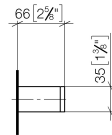

Bath grip - Platinum

MEM

83 030 780

- gauge 185 mm
- width 300mm
- height 35 mm
- 65mm projection

Fits: MEM, CYO

	Platinum	83 030 780-08
	Chrome	83 030 780-00
	Brushed Platinum	83 030 780-06
	Dark Chrome	83 030 780-19
	Brushed Durabronze (23kt Gold)	83 030 780-28
	Brushed Champagne (22kt Gold)	83 030 780-46
	Champagne (22kt Gold)	83 030 780-47
	Brushed Dark Platinum	83 030 780-99

83 030 780

mm [inches]

83 030 780

Parts for other finishes can be found here: [Chrome](#)

Spare parts list

No.	Item Number	Name	Quantity used	Delivery time
1	05 17 20 717 00 90	fixing set	2	2
2	90 31 11 004 00 90	pin	2	2