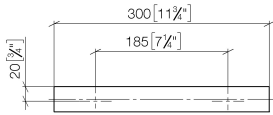

Bath grip - Platinum

MEM

83 030 780

- gauge 185 mm
- width 300mm
- height 35 mm
- 65mm projection

Fits: MEM, CYO

	Platinum	83 030 780-08
	Chrome	83 030 780-00
	Brushed Platinum	83 030 780-06
	Dark Chrome	83 030 780-19
	Brushed Durabronze (23kt Gold)	83 030 780-28
	Brushed Champagne (22kt Gold)	83 030 780-46
	Champagne (22kt Gold)	83 030 780-47
	Brushed Dark Platinum	83 030 780-99

83 030 780

mm [inches]

83 030 780

Parts for other finishes can be found here: [Chrome](#)

Spare parts list

No.	Item Number	Name	Quantity used	Delivery time
1	05 17 20 717 00 90	fixing set	2	2
2	90 31 11 004 00 90	pin	2	2