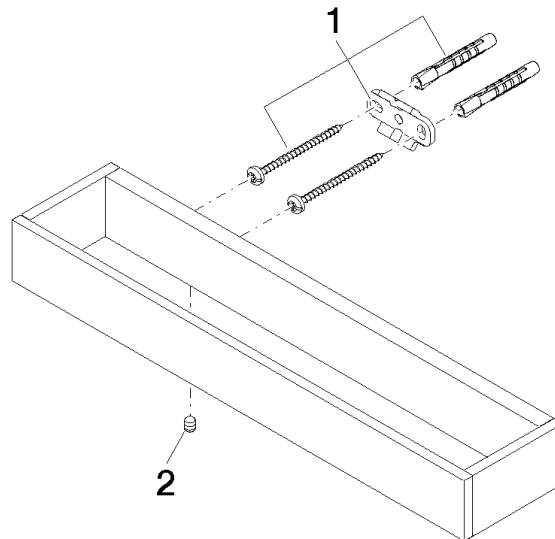

Bath grip - Platinum

MEM

83 030 780

- gauge 185 mm
- width 300mm
- height 35 mm
- 65mm projection

Fits: MEM, CYO

	Platinum	83 030 780-08
	Chrome	83 030 780-00
	Brushed Platinum	83 030 780-06
	Dark Chrome	83 030 780-19
	Brushed Durabronze (23kt Gold)	83 030 780-28
	Brushed Champagne (22kt Gold)	83 030 780-46
	Champagne (22kt Gold)	83 030 780-47
	Brushed Dark Platinum	83 030 780-99

83 030 780

mm [inches]

83 030 780

Parts for other finishes can be found here: [Chrome](#)

Spare parts list

No.	Item Number	Name	Quantity used	Delivery time
1	05 17 20 717 00 90	fixing set	2	2
2	90 31 11 004 00 90	pin	2	2