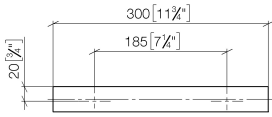

Bath grip - Brushed Durabronz (23kt Gold)

MEM

83 030 780

- gauge 185 mm
- width 300mm
- height 35 mm
- 65mm projection

Fits: MEM, CYO

	Brushed Durabronz (23kt Gold)	83 030 780-28
	Chrome	83 030 780-00
	Brushed Platinum	83 030 780-06
	Platinum	83 030 780-08
	Dark Chrome	83 030 780-19
	Brushed Champagne (22kt Gold)	83 030 780-46
	Champagne (22kt Gold)	83 030 780-47
	Brushed Dark Platinum	83 030 780-99

83 030 780

mm [inches]

83 030 780

Parts for other  
finishes can be found  
here: [Chrome](#)