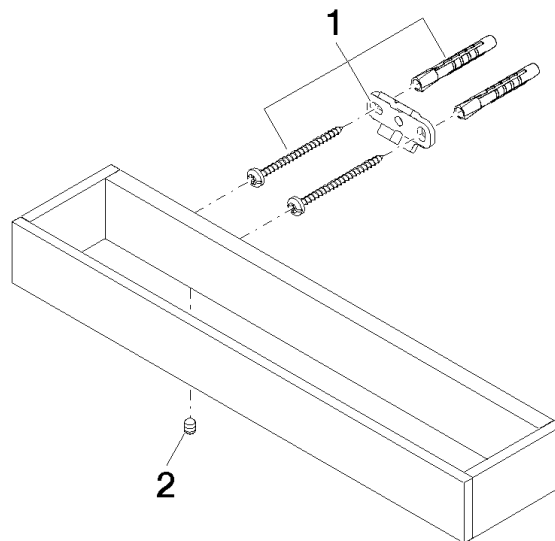

Bath grip - Brushed Durabronz (23kt Gold)

MEM

83 030 780

- gauge 185 mm
- width 300mm
- height 35 mm
- 65mm projection

Fits: MEM, CYO

	Brushed Durabronz (23kt Gold)	83 030 780-28
	Chrome	83 030 780-00
	Brushed Platinum	83 030 780-06
	Platinum	83 030 780-08
	Dark Chrome	83 030 780-19
	Brushed Champagne (22kt Gold)	83 030 780-46
	Champagne (22kt Gold)	83 030 780-47
	Brushed Dark Platinum	83 030 780-99

83 030 780

mm [inches]

83 030 780

Parts for other  
finishes can be found  
here: [Chrome](#)

### Spare parts list

No.	Item Number	Name	Quantity used	Delivery time
1	05 17 20 717 00 90	fixing set	2	2
2	90 31 11 004 00 90	pin	2	2